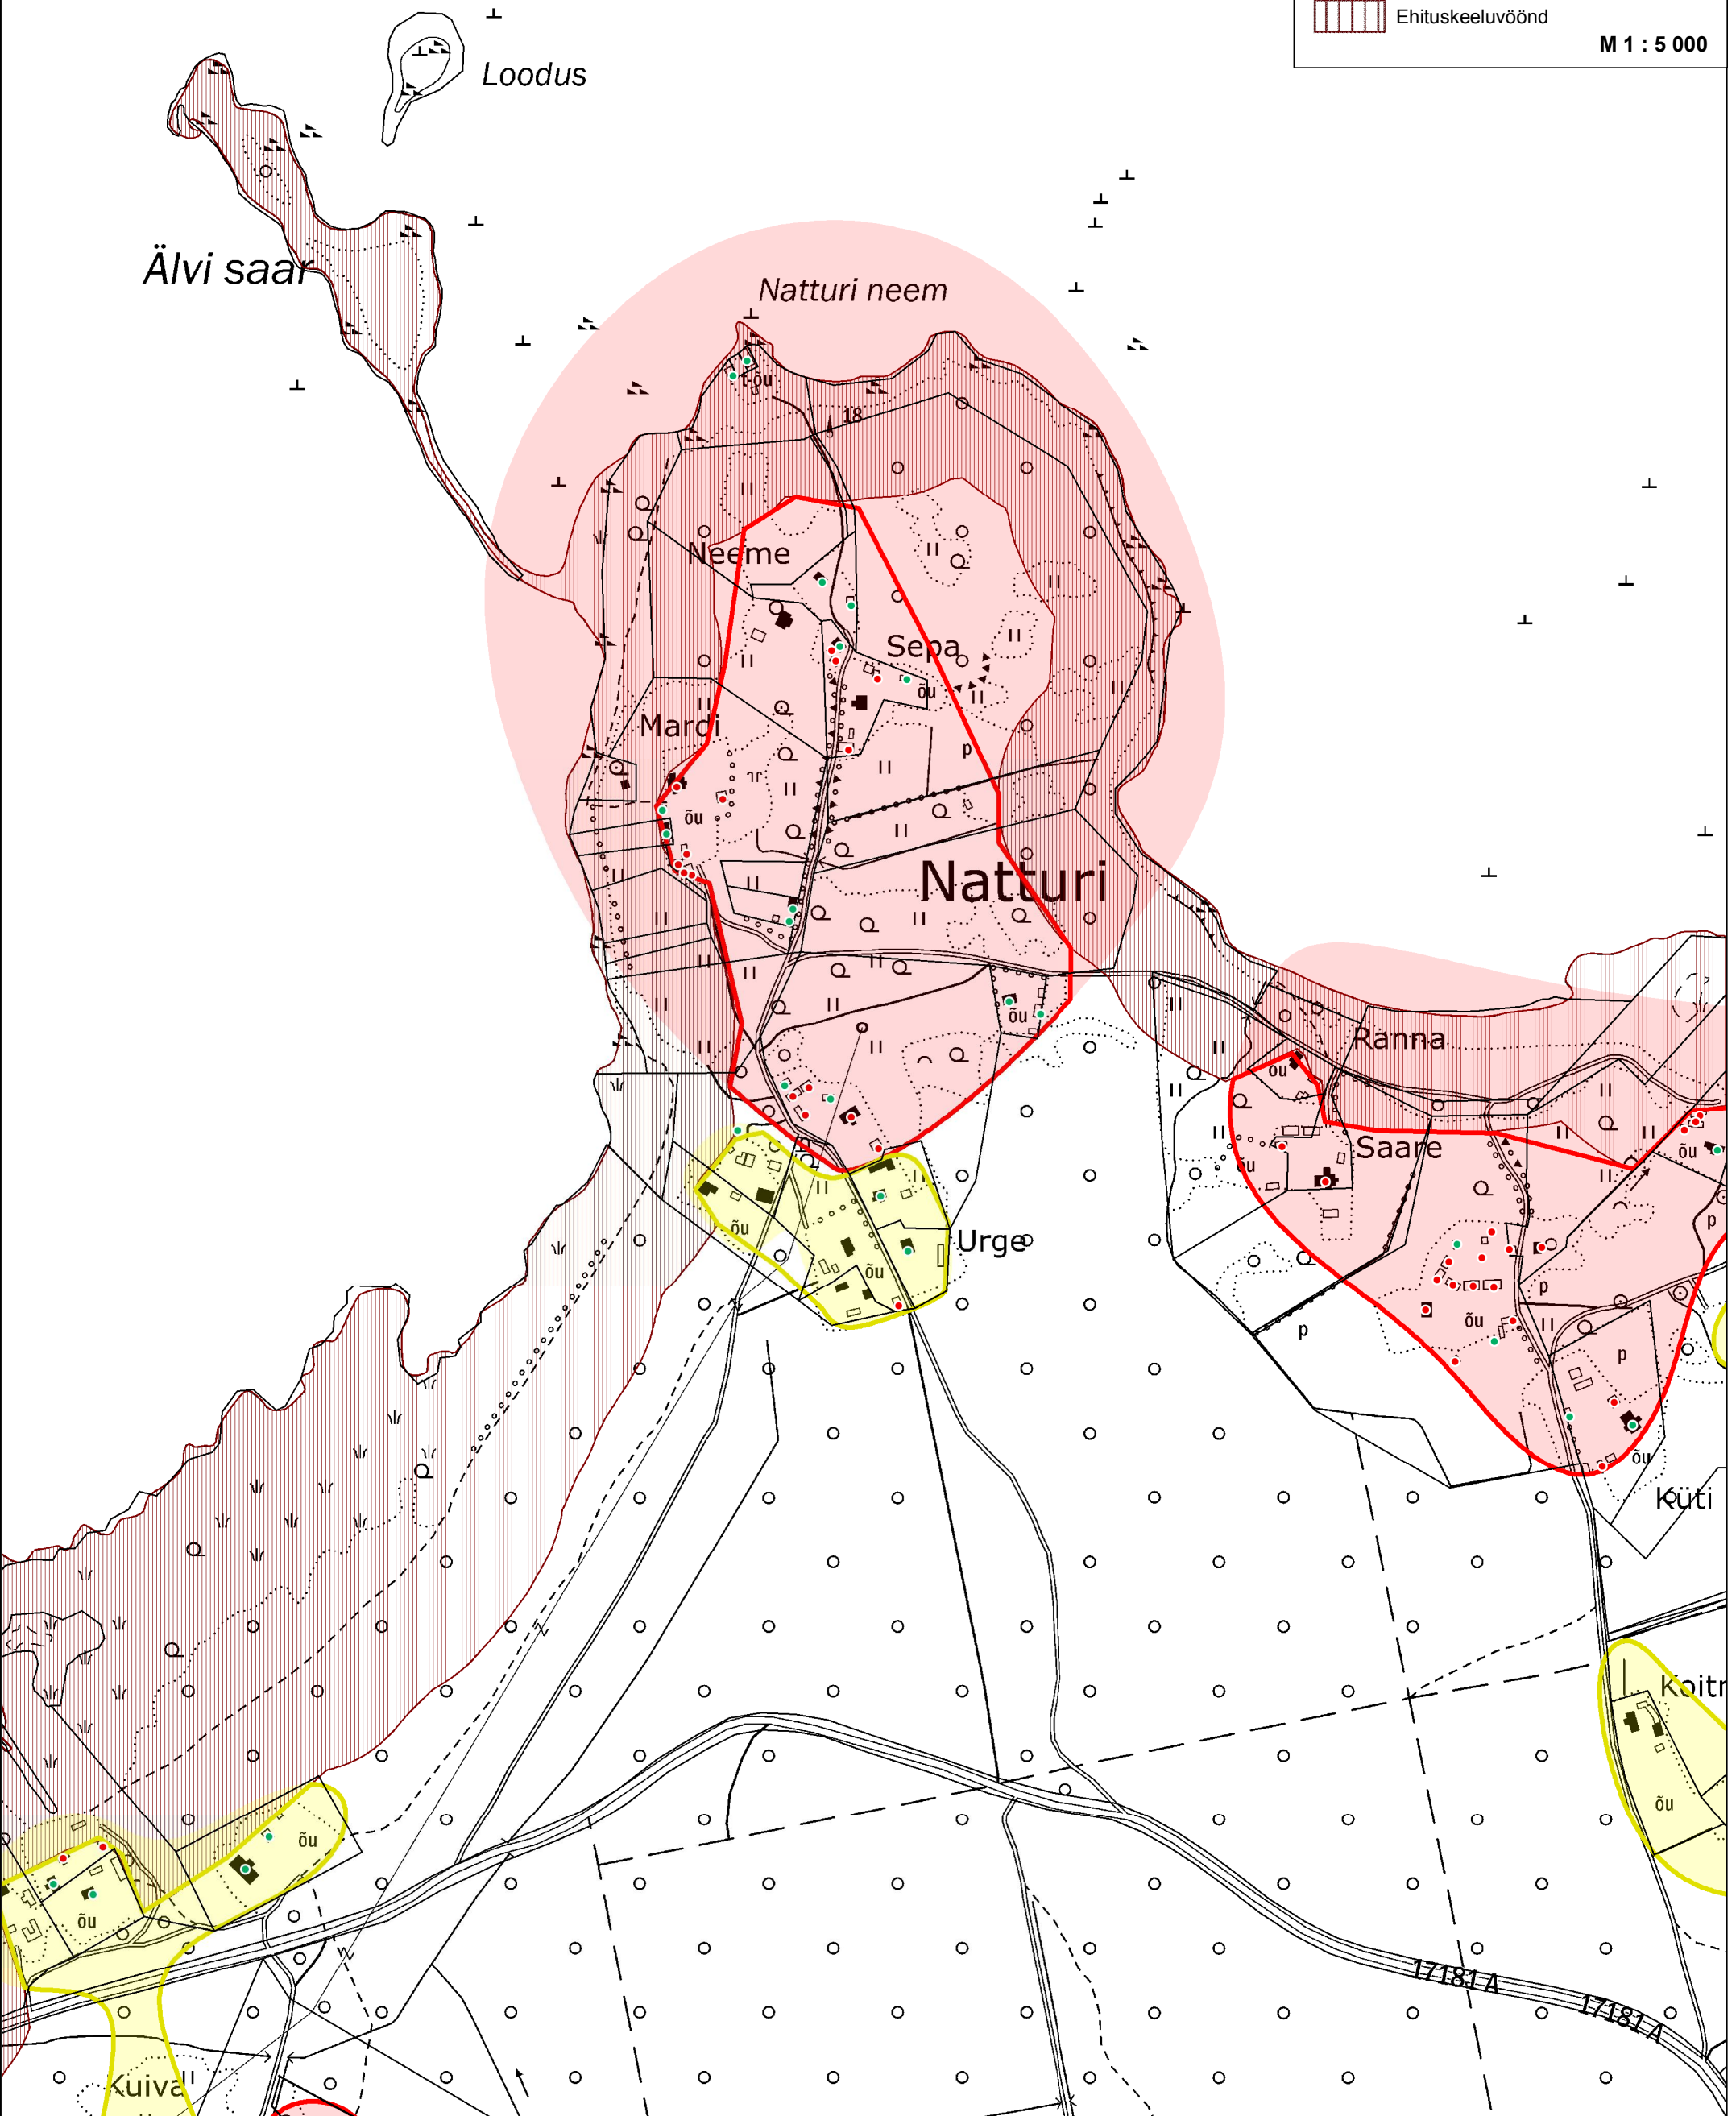

Natturi küla

LEPPEMÄRGID

-  Katastriüksuste piirid
-  Väga väärtuslik külaosa
-  Väärtuslik külaosa
-  Ehitusala väga väärtuslikus külaosas
-  Ehitusala väärtuslikus külaosas
-  Väga väärtuslik ehitis
-  Väärtuslik ehitis
-  Ehituskeeluvöönd

M 1 : 5 000

Loodus

Älvi saar

Natturi neem

Neeme

Sepa

Mardi

Natturi

Ranna

Saare

Urgõ

Kõiti

Kõitr

Kuivall