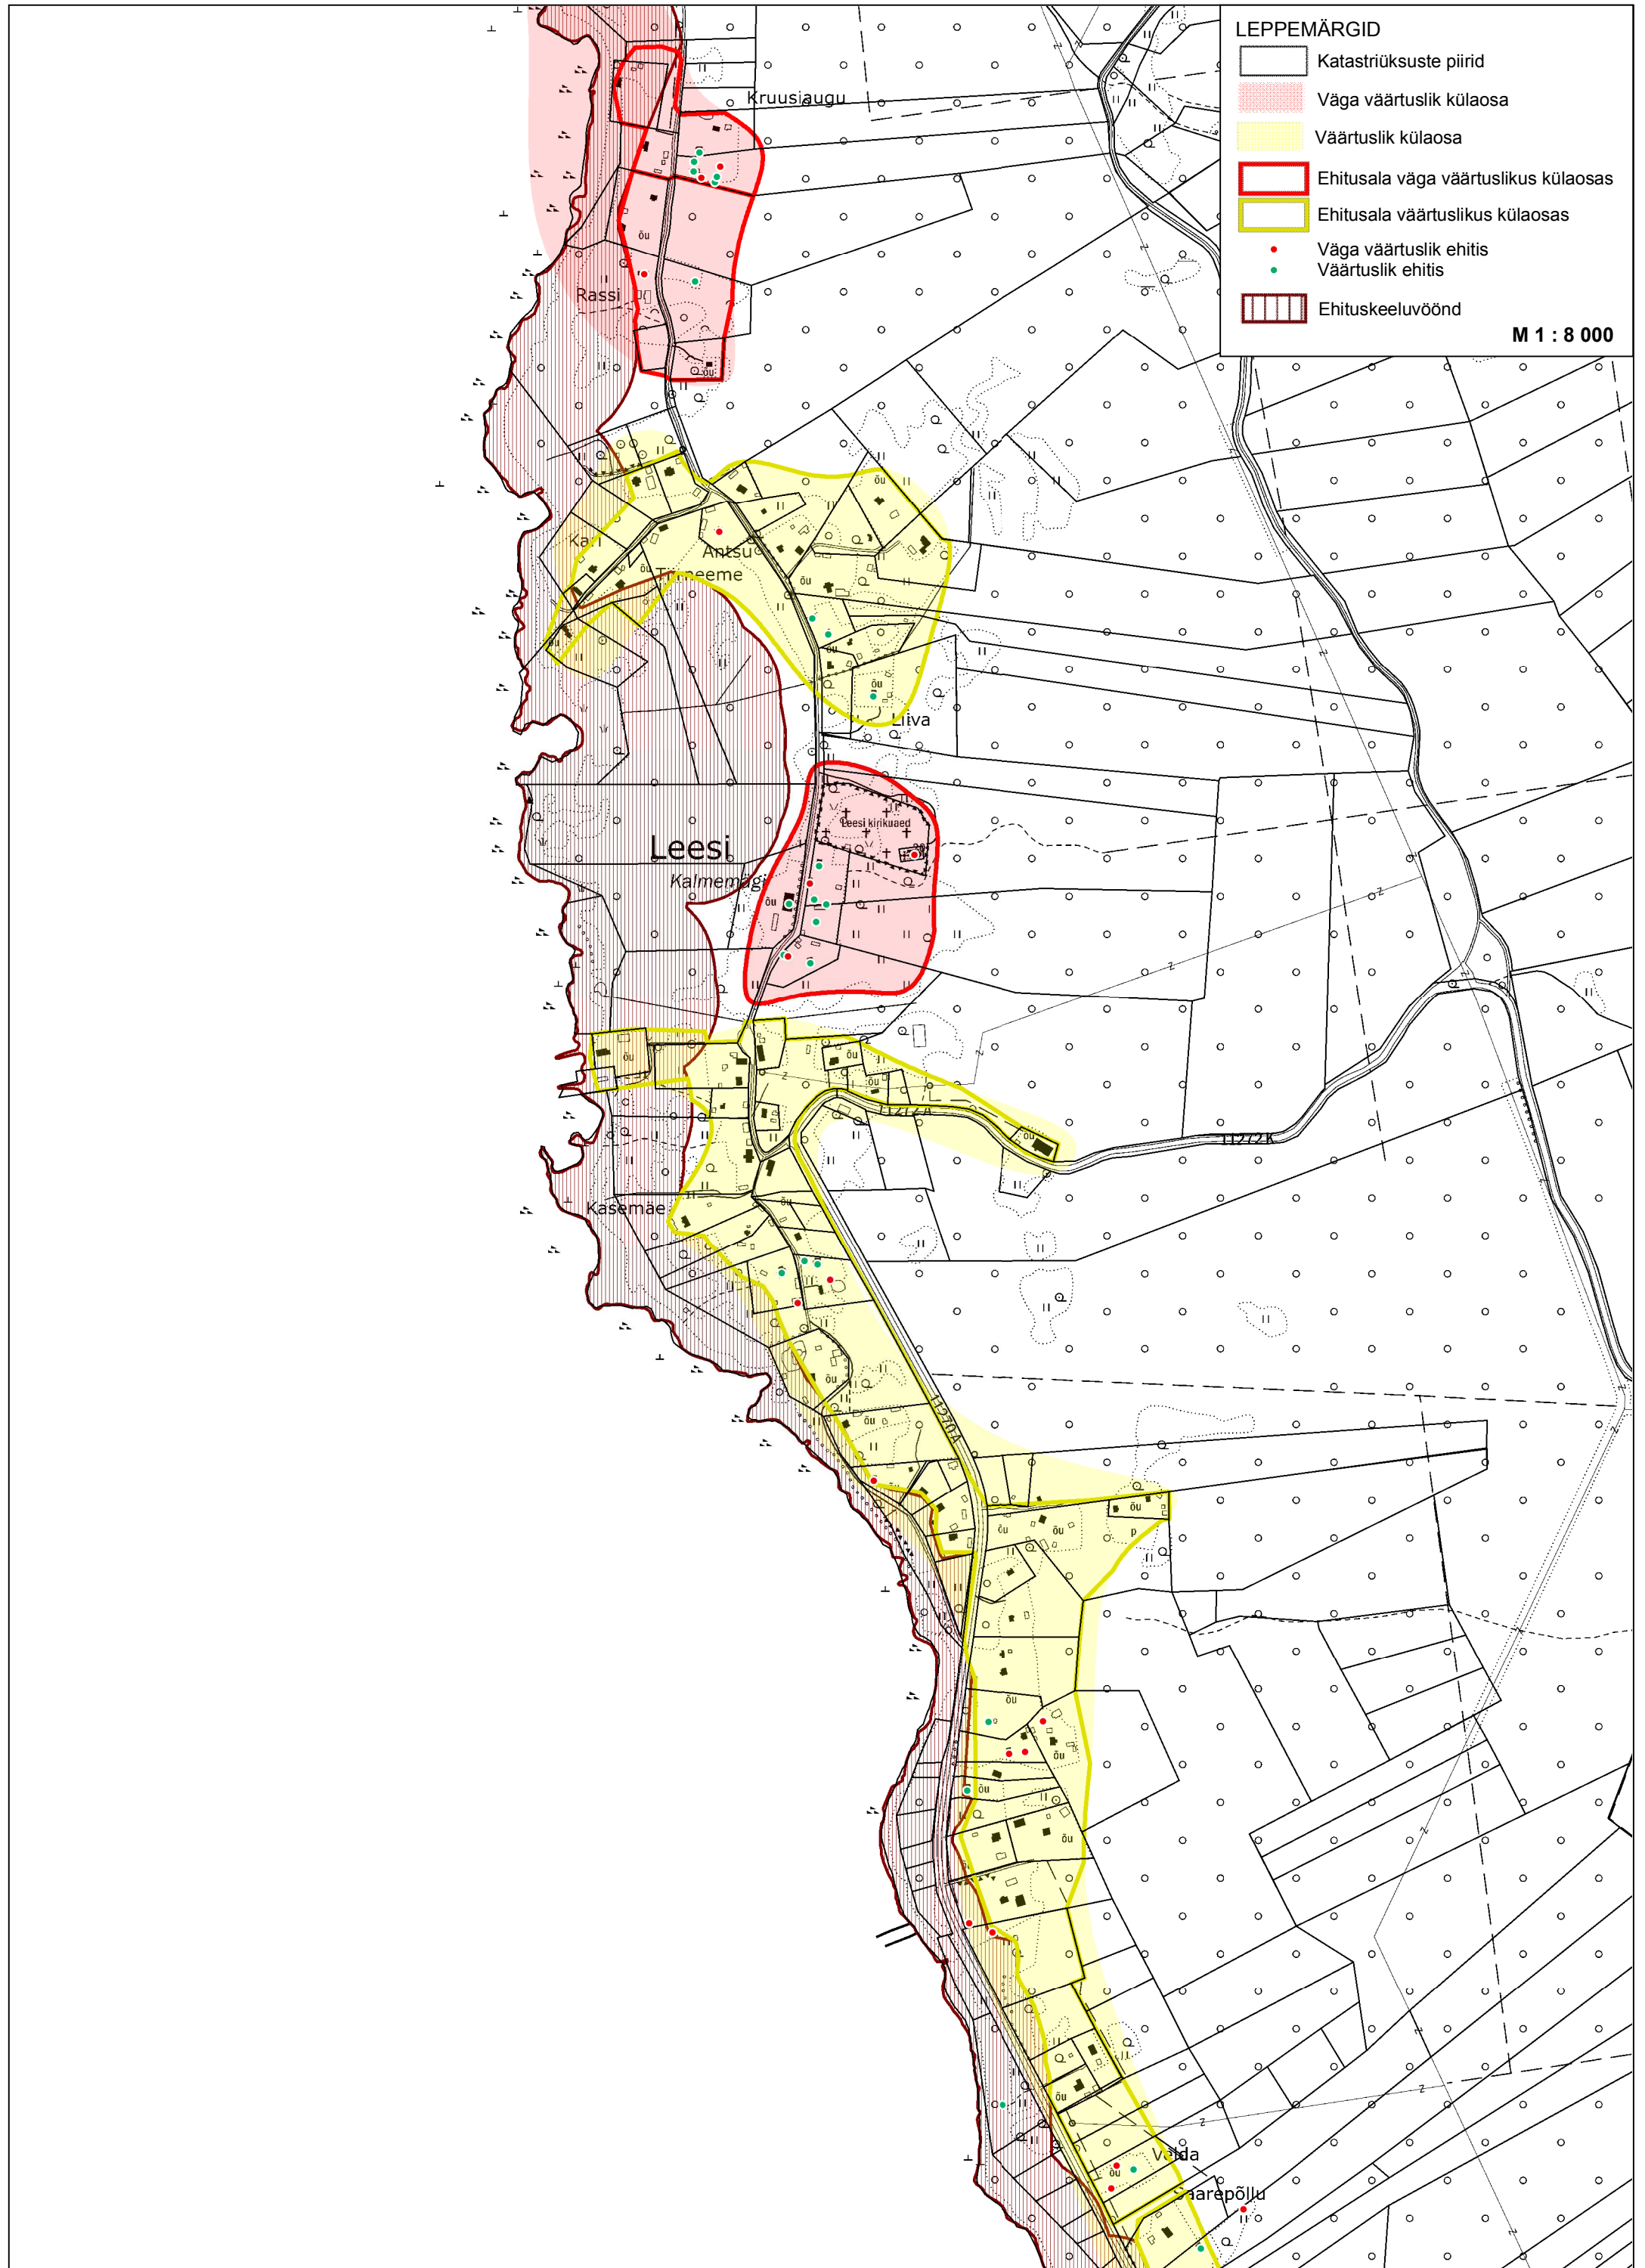

Leesi küla

LEPPEMÄRGID

- Katastriüksuste piirid
- Väga väärtuslik külaosa
- Väärtuslik külaosa
- Ehitusala väga väärtuslikus külaosas
- Ehitusala väärtuslikus külaosas
- Väga väärtuslik ehitus
- Väärtuslik ehitus
- Ehituskeeluvöönd

M 1 : 8 000