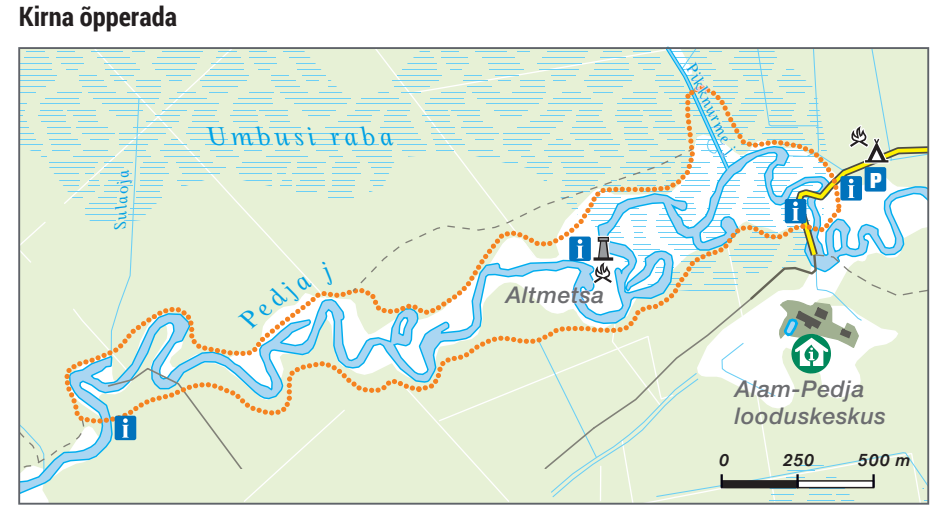

Legend

	Alam-Pedja looduskaitseala		Looduskeskus; looduskool
	Loodusreservaat, aastaringne viibimiskeeld		Lõkkekoht; telkimiskoht
	Sihtkaitsevöönd (skv.); piiranguvöönd (pv.)		Varjualune; vaatetorn; matkarada
	Viibimiskeeld, kestus		Ujumiskoht; infotahvel; parkla
	Õpperada, matkarada		Kirik; mõis; sadam
	Põltsamaa-Kärevere veetee		Asula
			Soo; raba; tubaväli

1:100 000 **REGIO**
© 2015 www.regio.ee/kaardid

Tartu 15 km

Tartu 14 km

Tartu 35 km

Vijandi 19 km

Põltsamaa 8 km

Tallinn 140 km