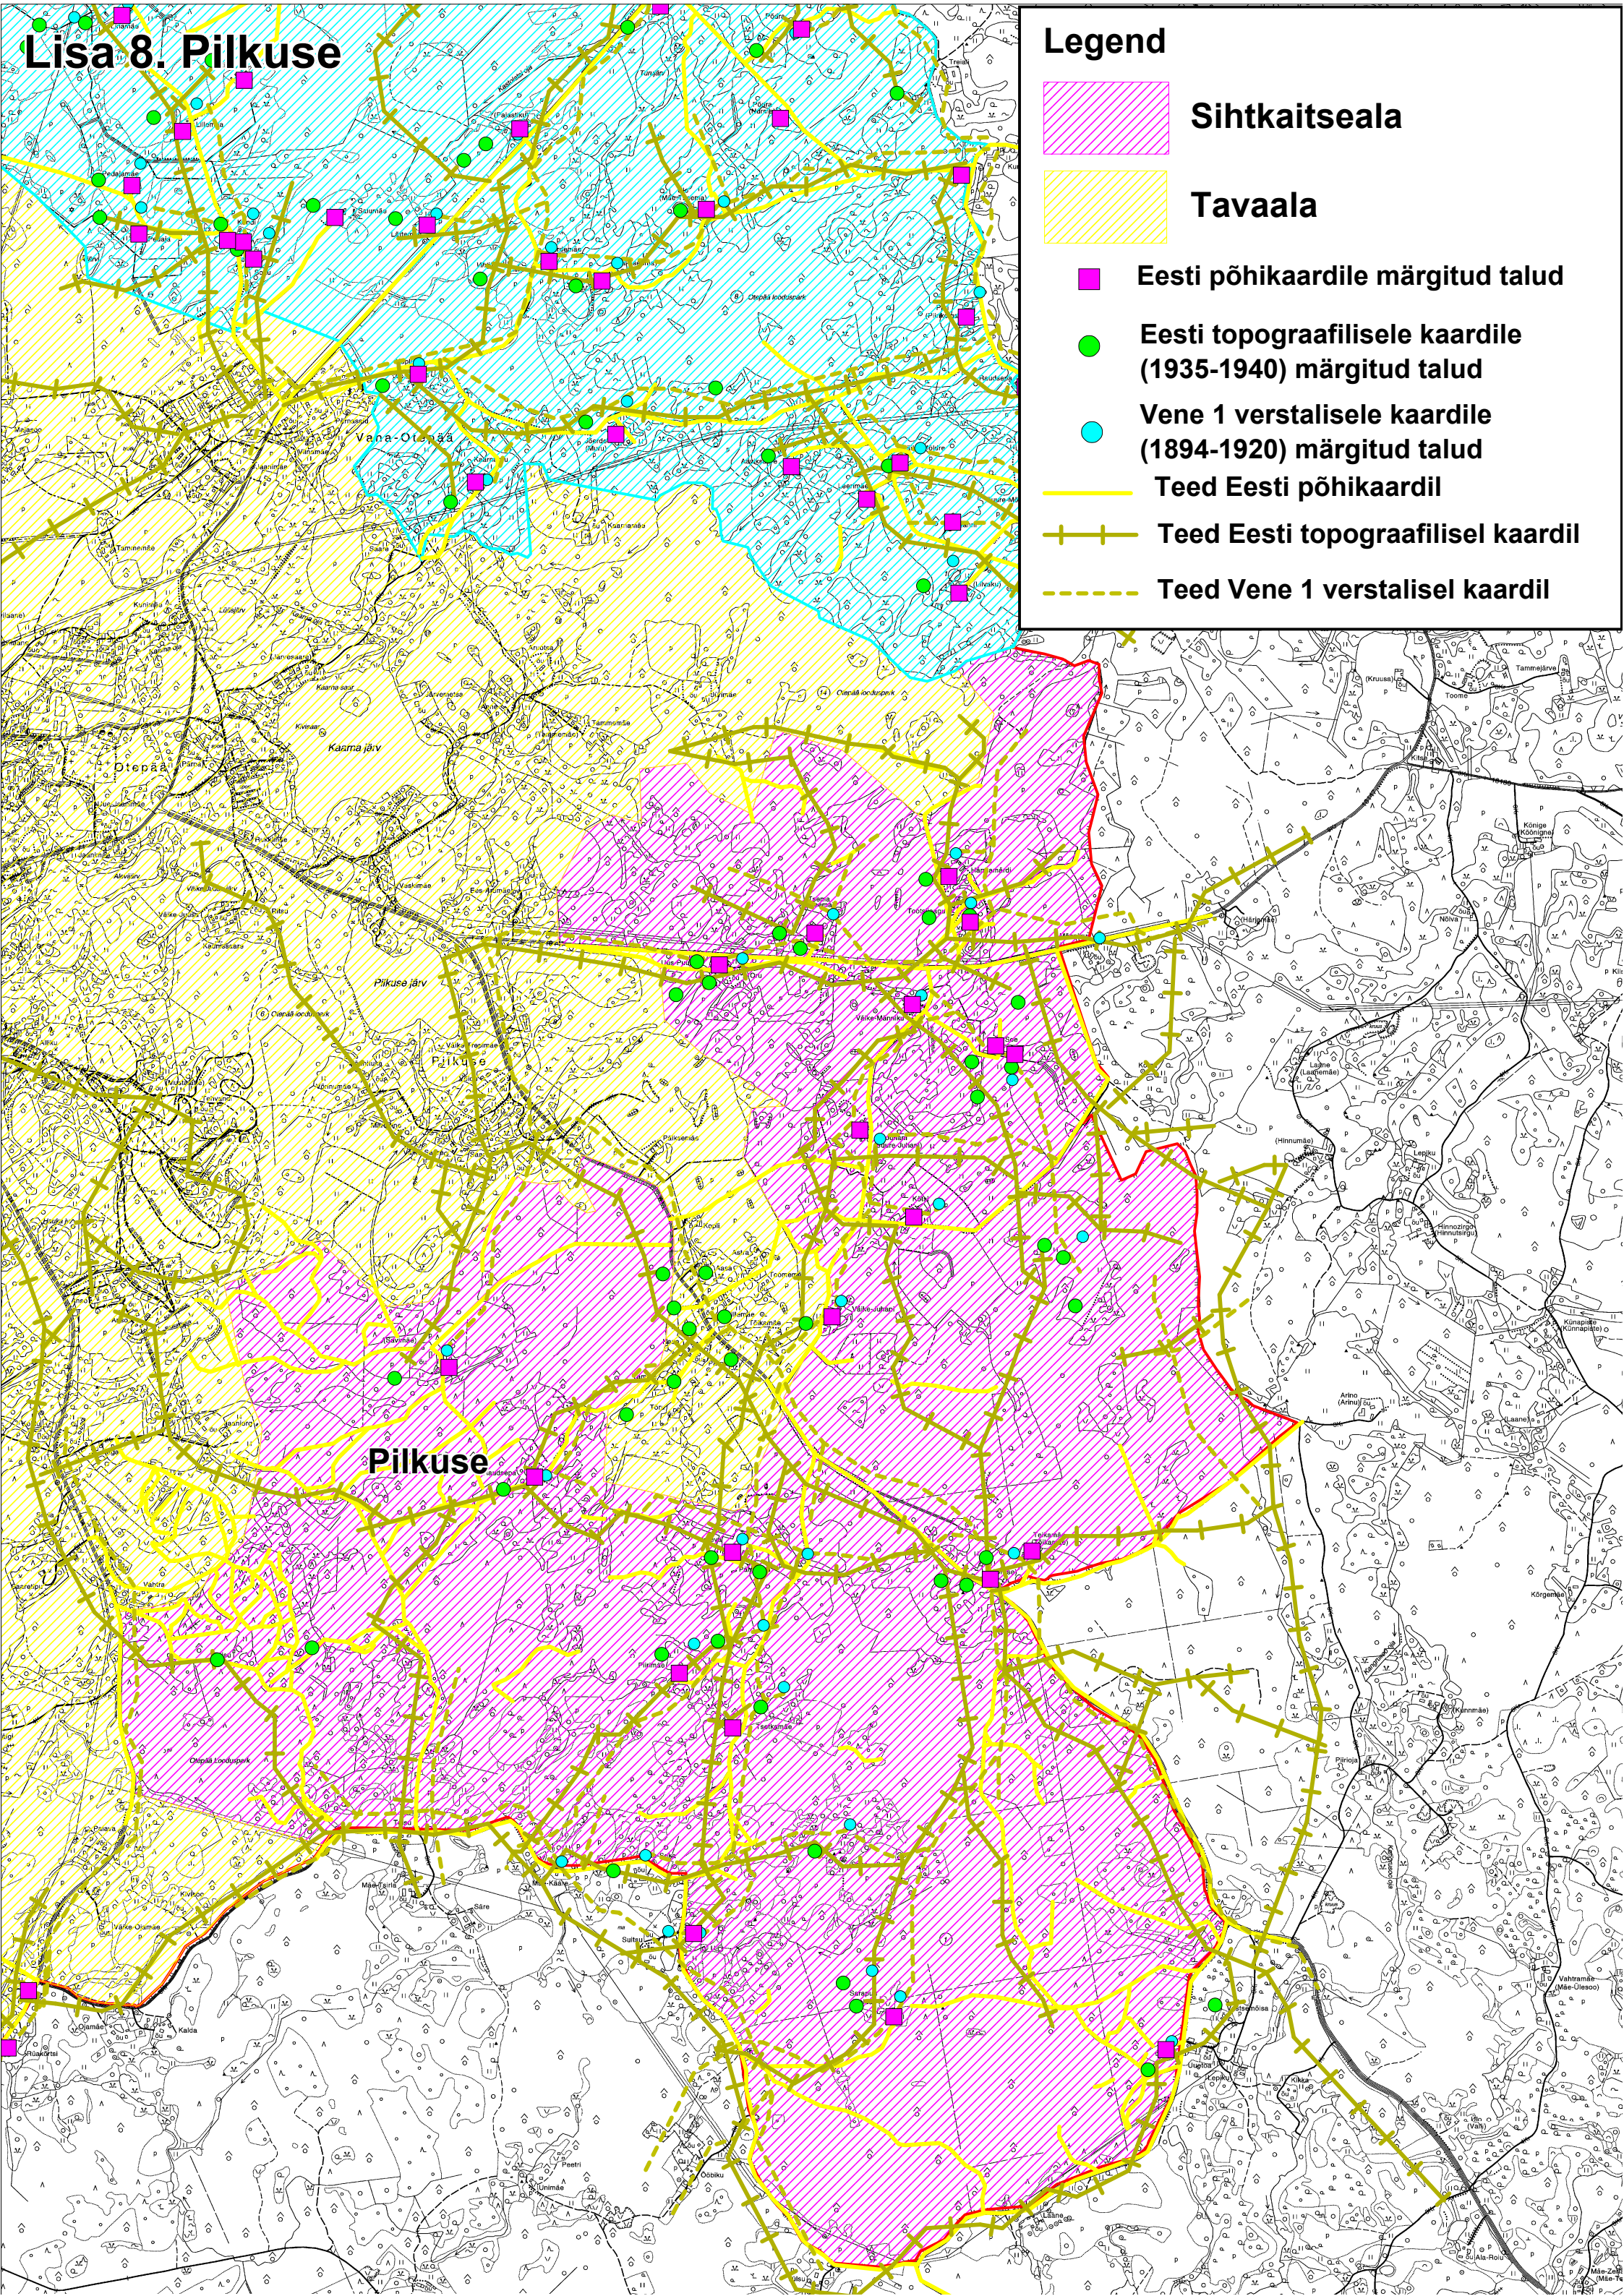

Lisa 8. Pilkuse

Legend

-  Sihtkaitseala
-  Tavaala
-  Eesti põhikaardile märgitud talud
-  Eesti topograafilisele kaardile (1935-1940) märgitud talud
-  Vene 1 verstalisele kaardile (1894-1920) märgitud talud
-  Teed Eesti põhikaardil
-  Teed Eesti topograafilisel kaardil
-  Teed Vene 1 verstalisel kaardil