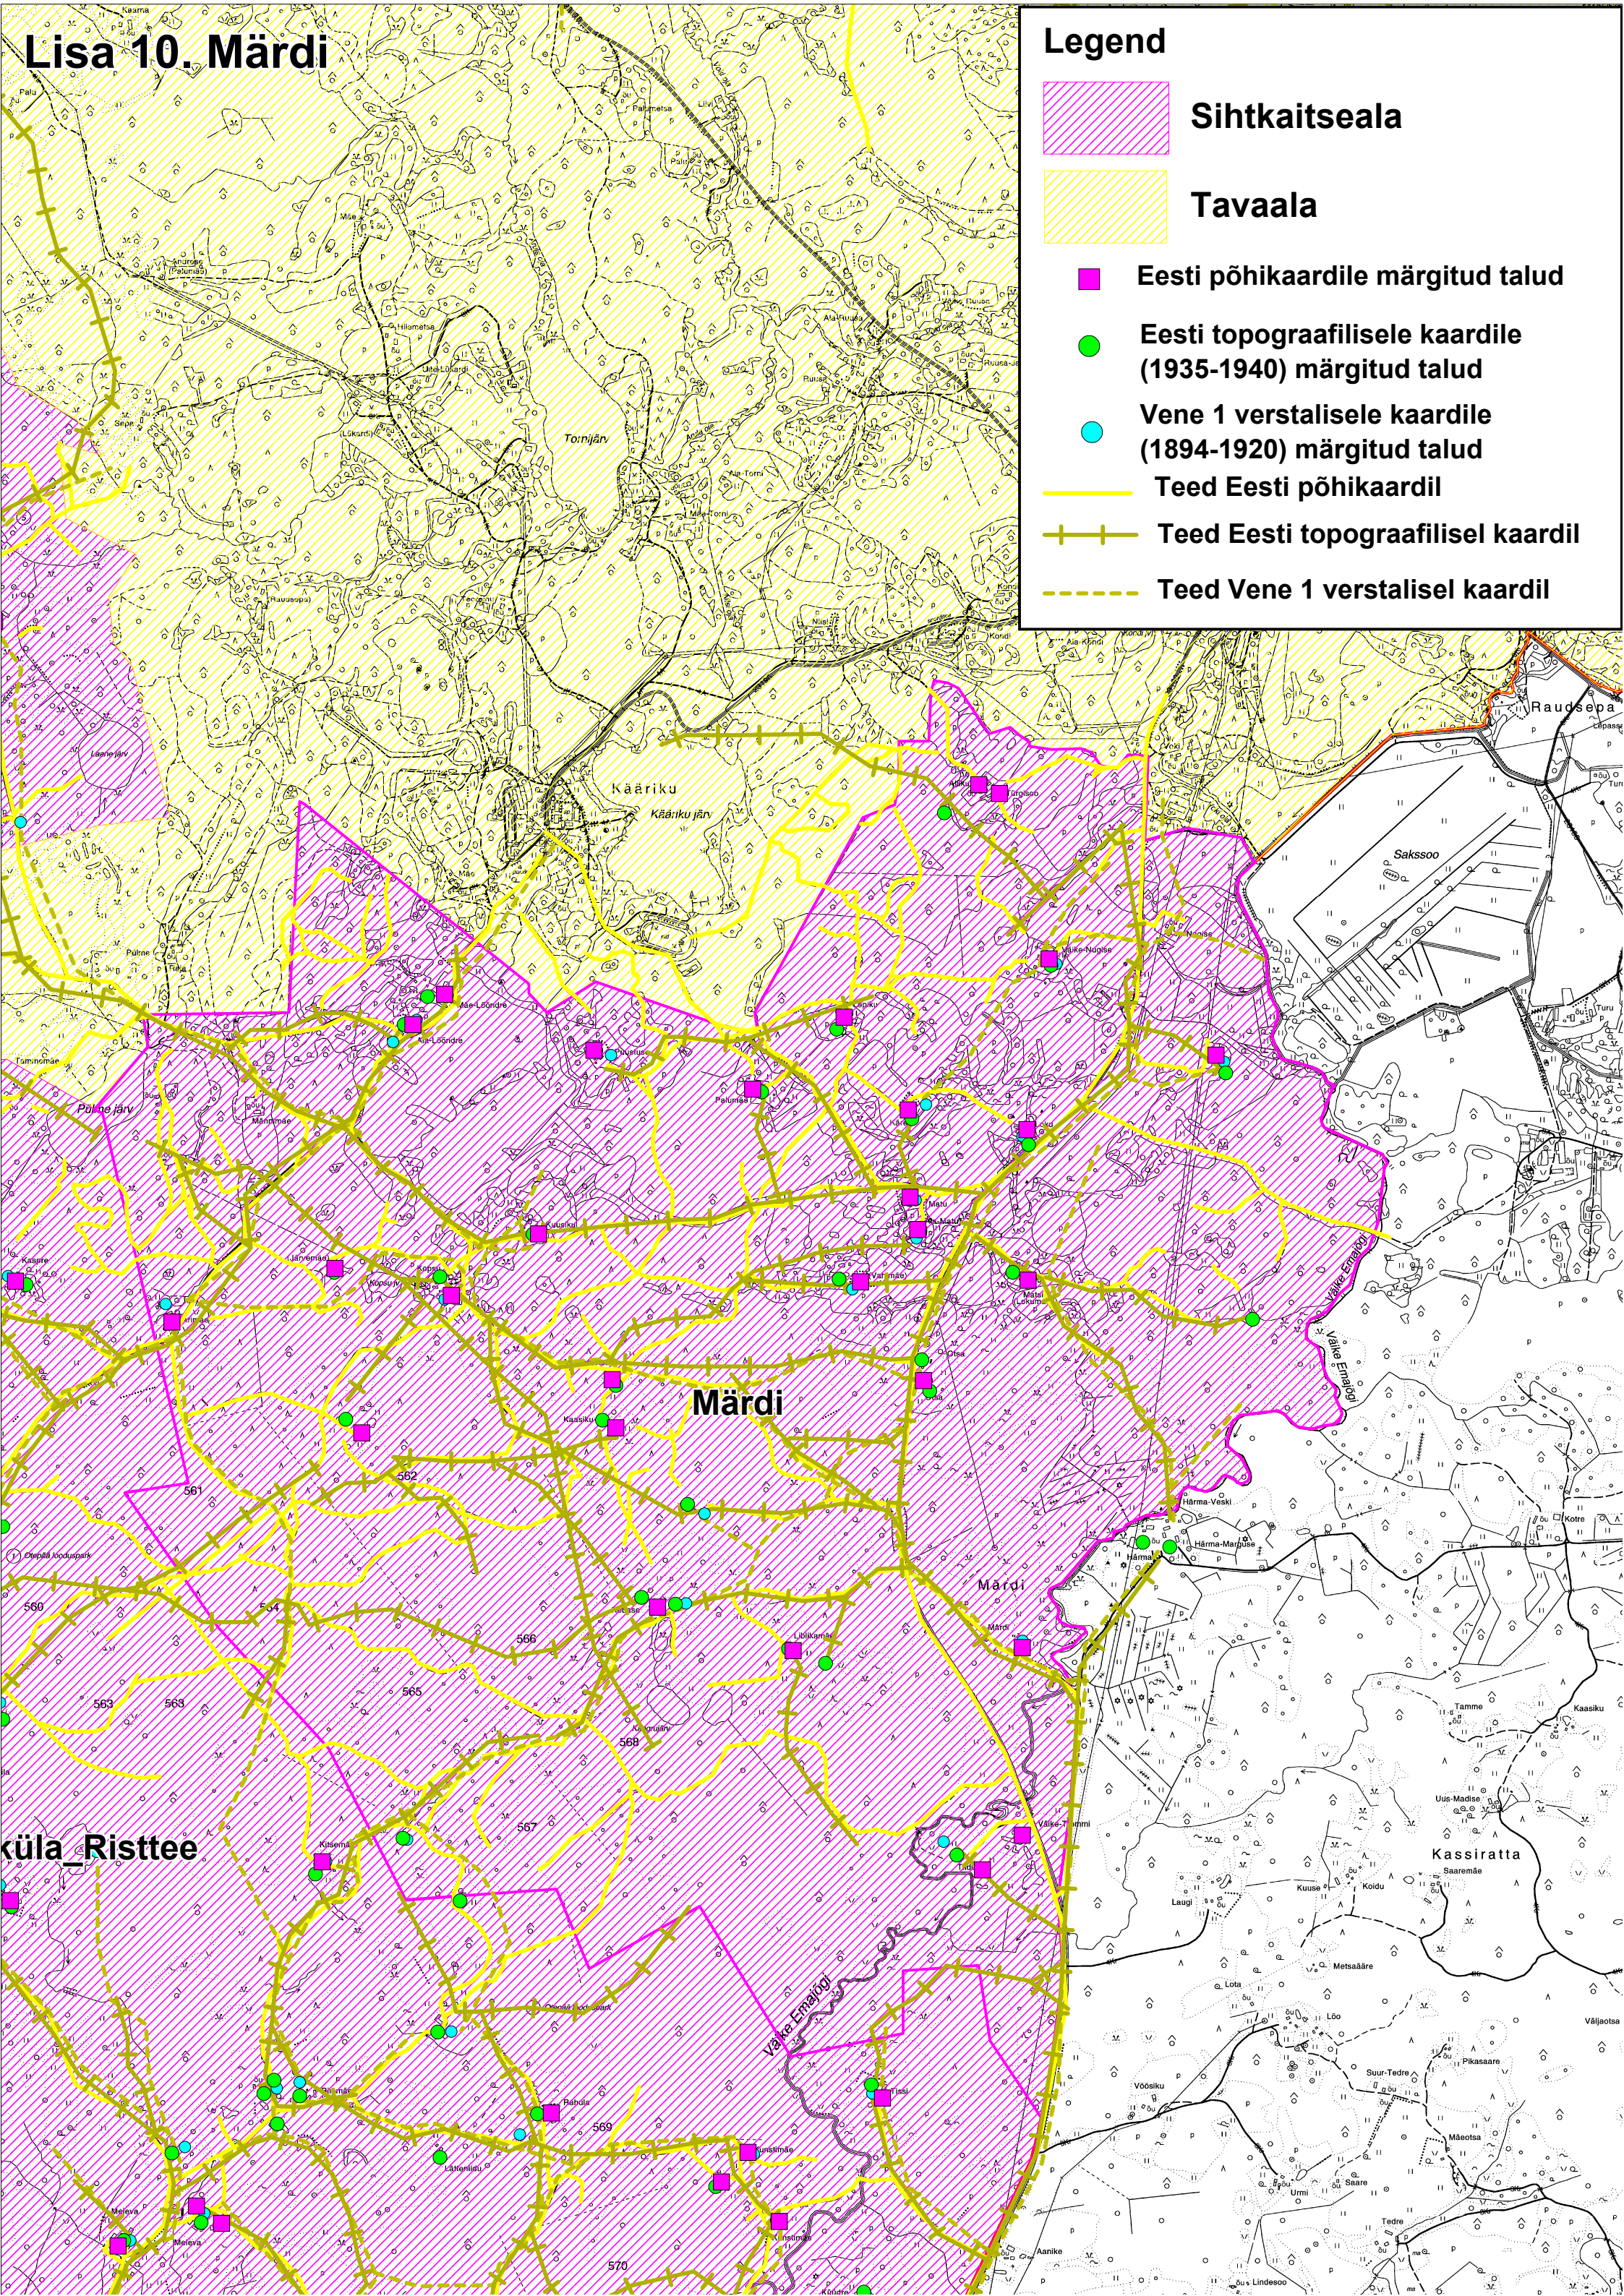

# Lisa 10. Märdi

## Legend

**Sihtkaitseala**

**Tavaala**

 Eesti põhikaardile märgitud talud

 Eesti topograafilisele kaardile (1935-1940) märgitud talud

 Vene 1 verstalisele kaardile (1894-1920) märgitud talud

 Teed Eesti põhikaardil

 Teed Eesti topograafilisel kaardil

 Teed Vene 1 verstalisel kaardil

küla\_Risttee

**Märdi**

Kassiratta