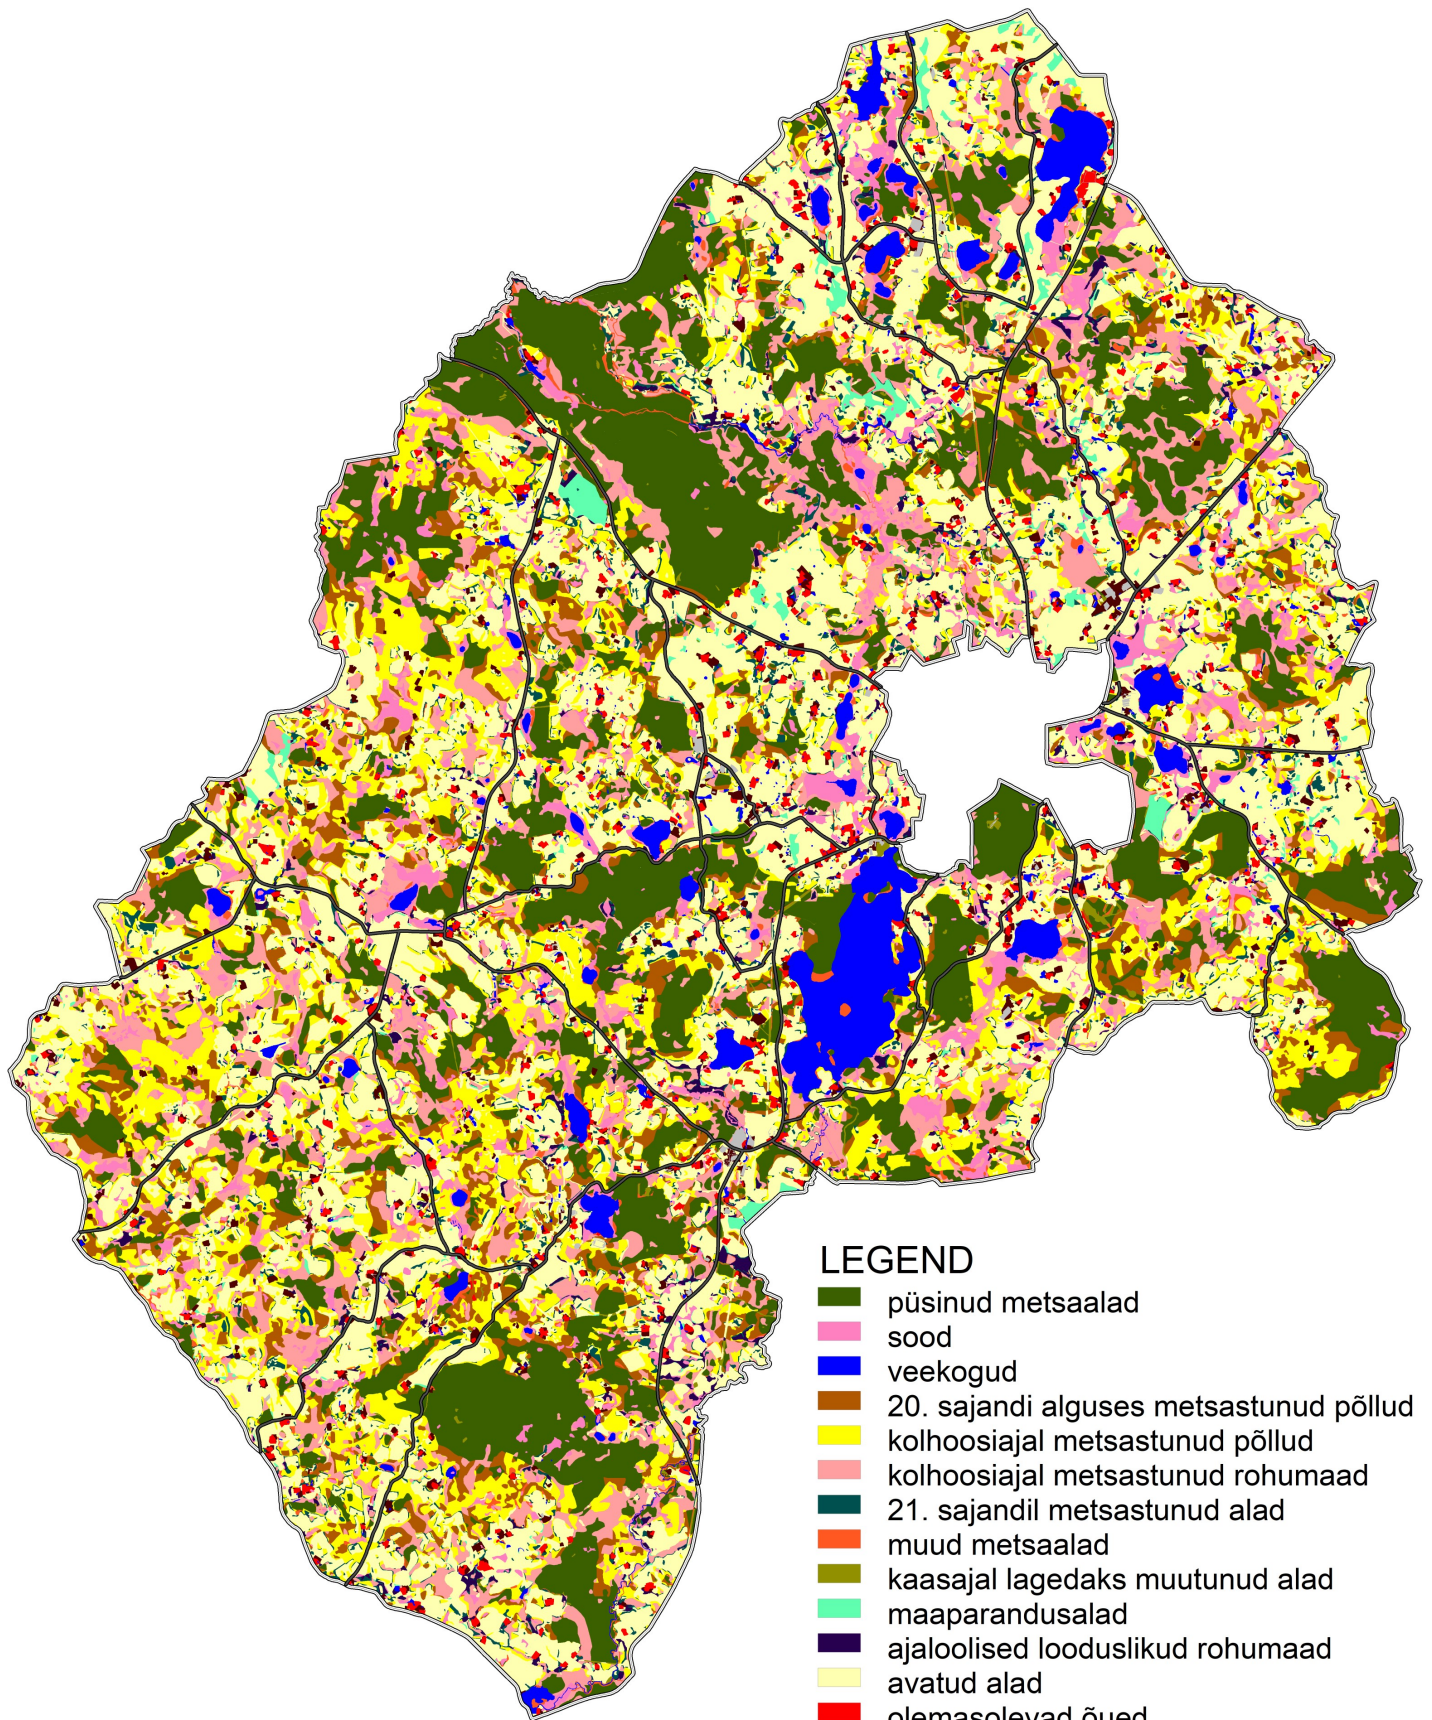

# LISA 6 OTEPÄÄ LP MAAKATTE TSONEERINGU KAART

## LEGEND

- püsinud metsaalad
- sood
- veekogud
- 20. sajandi alguses metsastunud põllud
- kolhoosiajal metsastunud põllud
- kolhoosiajal metsastunud rohumaad
- 21. sajandil metsastunud alad
- muud metsaalad
- kaasajal lagedaks muutunud alad
- maaparandusalad
- ajaloolised looduslikud rohumaad
- avatud alad
- olemasolevad õued
- kadunud õued
- tehisalad

0 2 4  
km