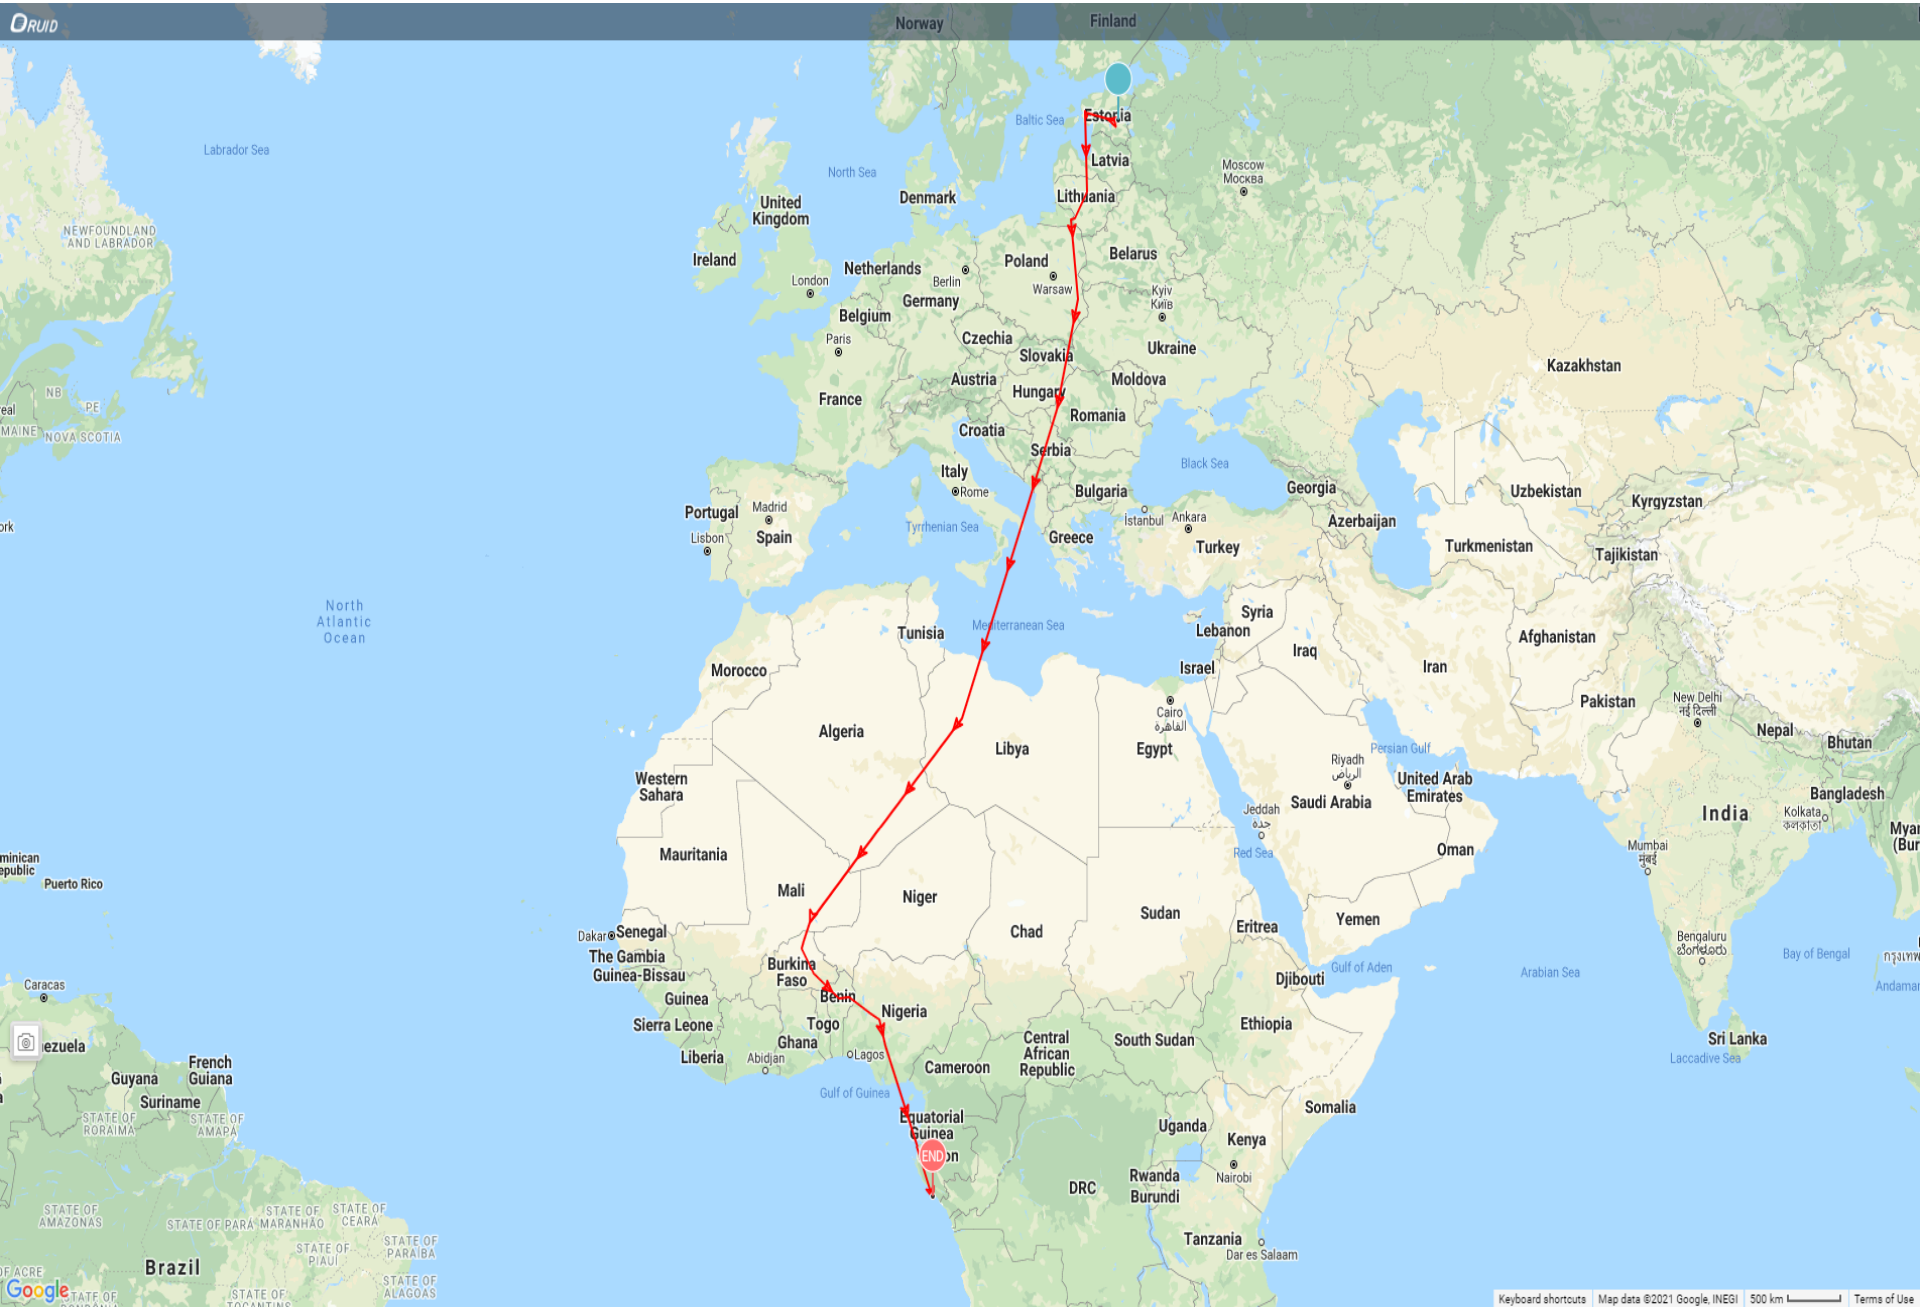

Jrk nr	Saatja ID	Indiviid	Märgista-mise koht	Märgista-mise aeg	Lahkus rändele	Viimane signaal	Viimane asukoht	Saatus, seisuga 29.12.2021
1	7472	Kaseke	Altnurga	13.05.2021	12.08.2021	15.08.2021	Itaalia, Sitsiilia	teadmata
2	7475	Pilveke	Altnurga	13.05.2021			Laeva raba	saatja kaotatud
3	7482	Tõmmu	Kelu	19.05.2021	28.08.2021	12.09.2021	Itaalia, Milaano	teadmata
4	7481	Tuljak	Kelu	19.05.2021	12.08.2021	29.12.2021	Ghana, Accra	elus
5	7477	Oravake	Kärevere	22.05.2021	22.08.2021	24.08.2021	Bulgaaria, Balgarska	teadmata
6	7447	Komeet	Kärevere	22.05.2021	17.07.2021	30.08.2021	Ungari, Mikofalva	teadmata
7	7231	Ananass	Raana	30.05.2021	19.07.2021	26.08.2021	Ungari, Szeged	leitud surnuna Ungaris
8	7440	Maiuspala	Raana	30.05.2021	24.07.2021	23.11.2021	Gabon, Kongo piir	teadmata
9	7439	Mesikäpp	Kolga-Jaani	03.06.2021	20.07.2021	10.09.2021	Itaalia, Puglia	teadmata
10	6743	Miisu	Kolga-Jaani	03.06.2021			Kolga-Jaani	saatja ei tööta

Mesikäpp (03.06.2021 – 10.09.2021)

Ananass (30.05.2021 – 26.08.2021)

Tuljak (15.05.2021 – 29.12.2021)

ORUID

Maiuspala (30.05.2021 – 23.11.2021)

Max non-stop flight
~6000 km

Max speed
~165 km/h.

Max altitude
~7000m a.s.l.