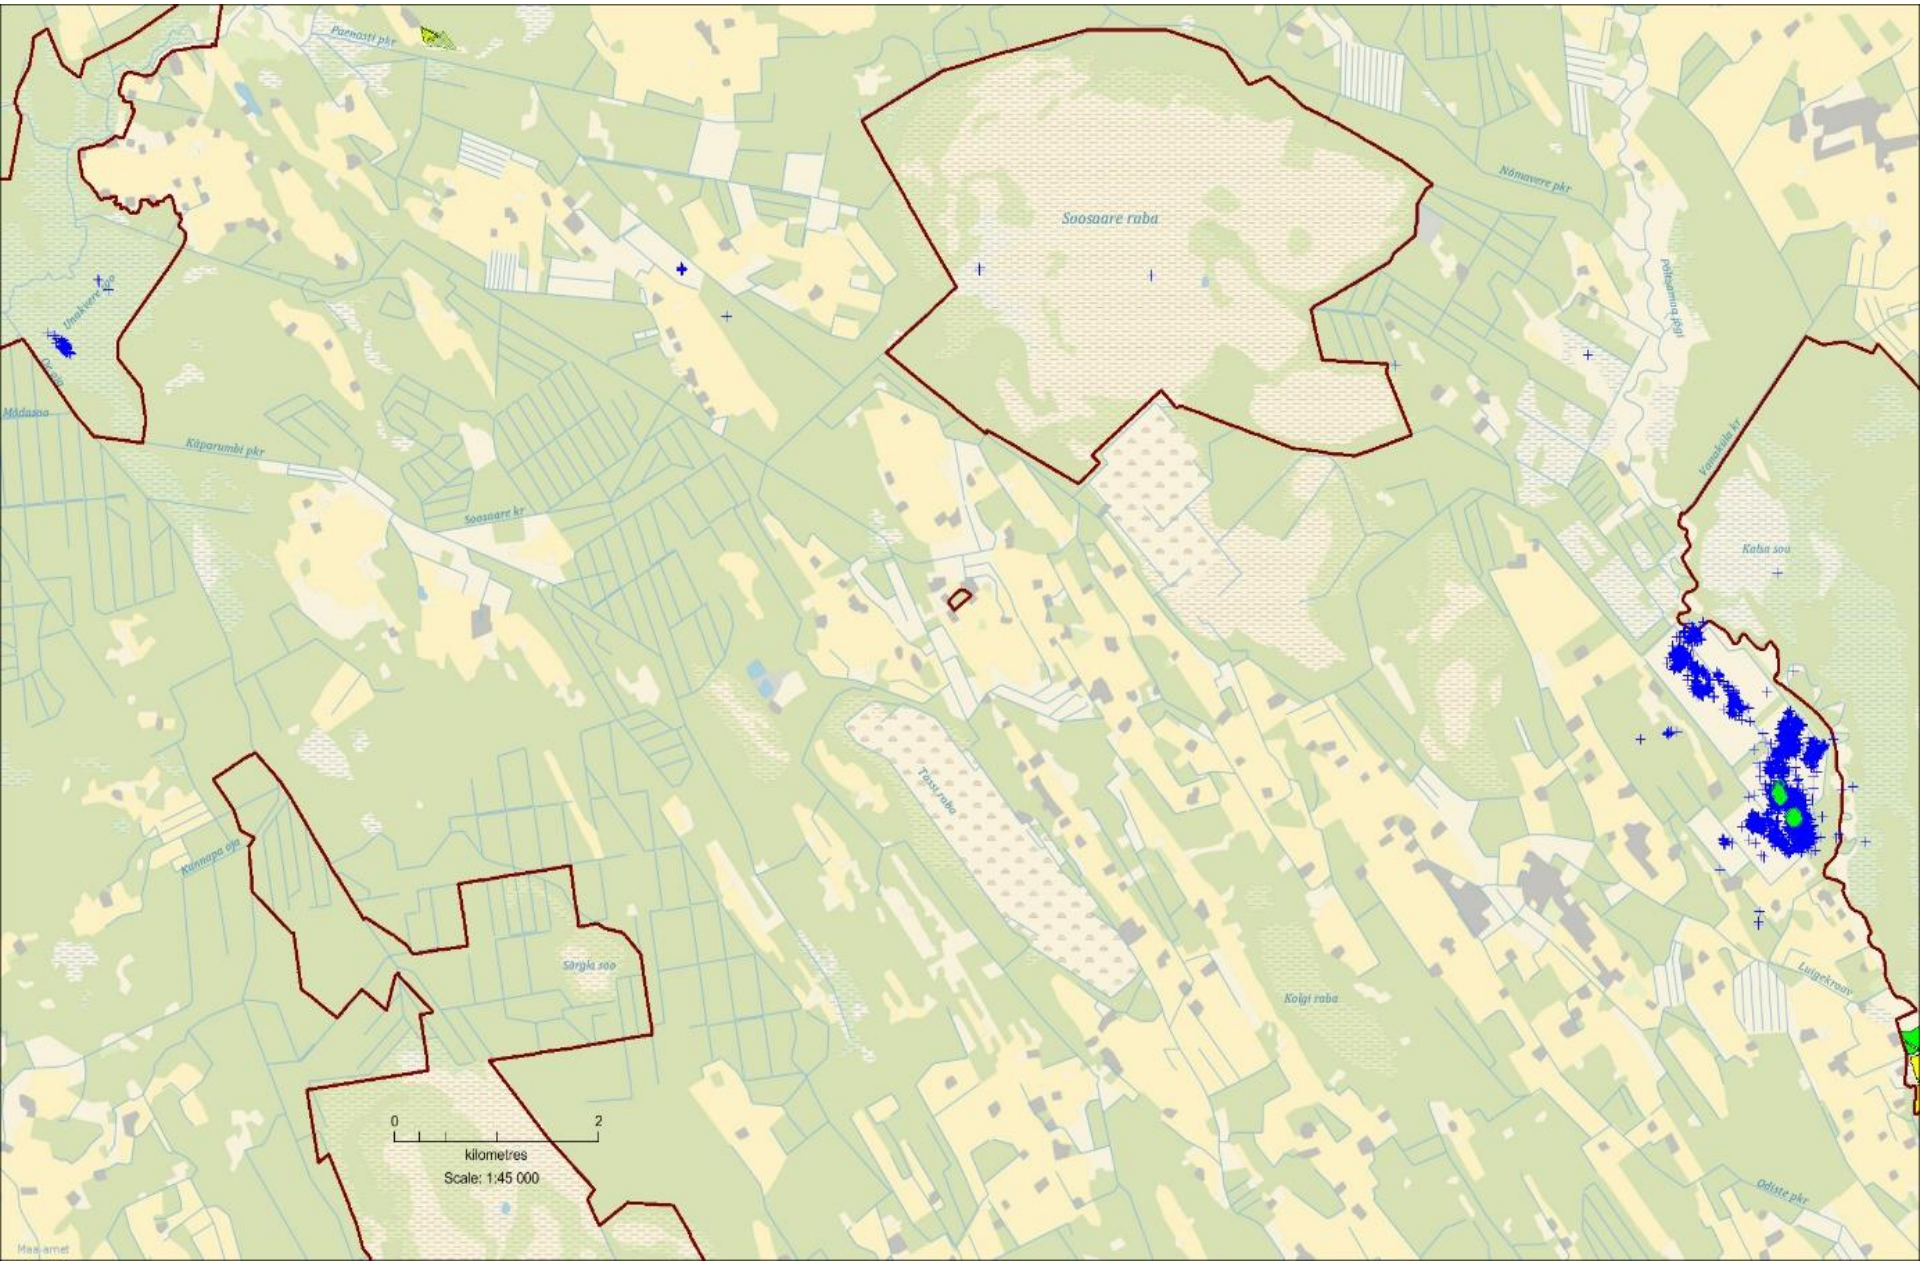

Rohuneppide „Kaseke“ (punane) ja „Pilveke“ (sinine) toitumiskohad Põltsamaa luhal (Altnurga)

Rohuneppide „Kaseke“ (punane) ja „Pilveke“ (sinine) elualade paiknemine

Rohuneppide „Oravake“ (oranž) ja „Komeet“ (sinine) elualad Emajõe luhal (Kärevere määg)

Ihamaakingu (2.07.2021)

Rohunepi „Oravake“ (oranžid ristid) toitumiskohad Räpina-Värskas piirkonnas (Kärevere)

Räpina polder (1.07.2021)

Audjasaare (30.06.2021)

Rohuneppide „Miisu“ (roheline) ja „Mesikäpp“ (sinine) toitumisalad (Kolga-Jaani määg)