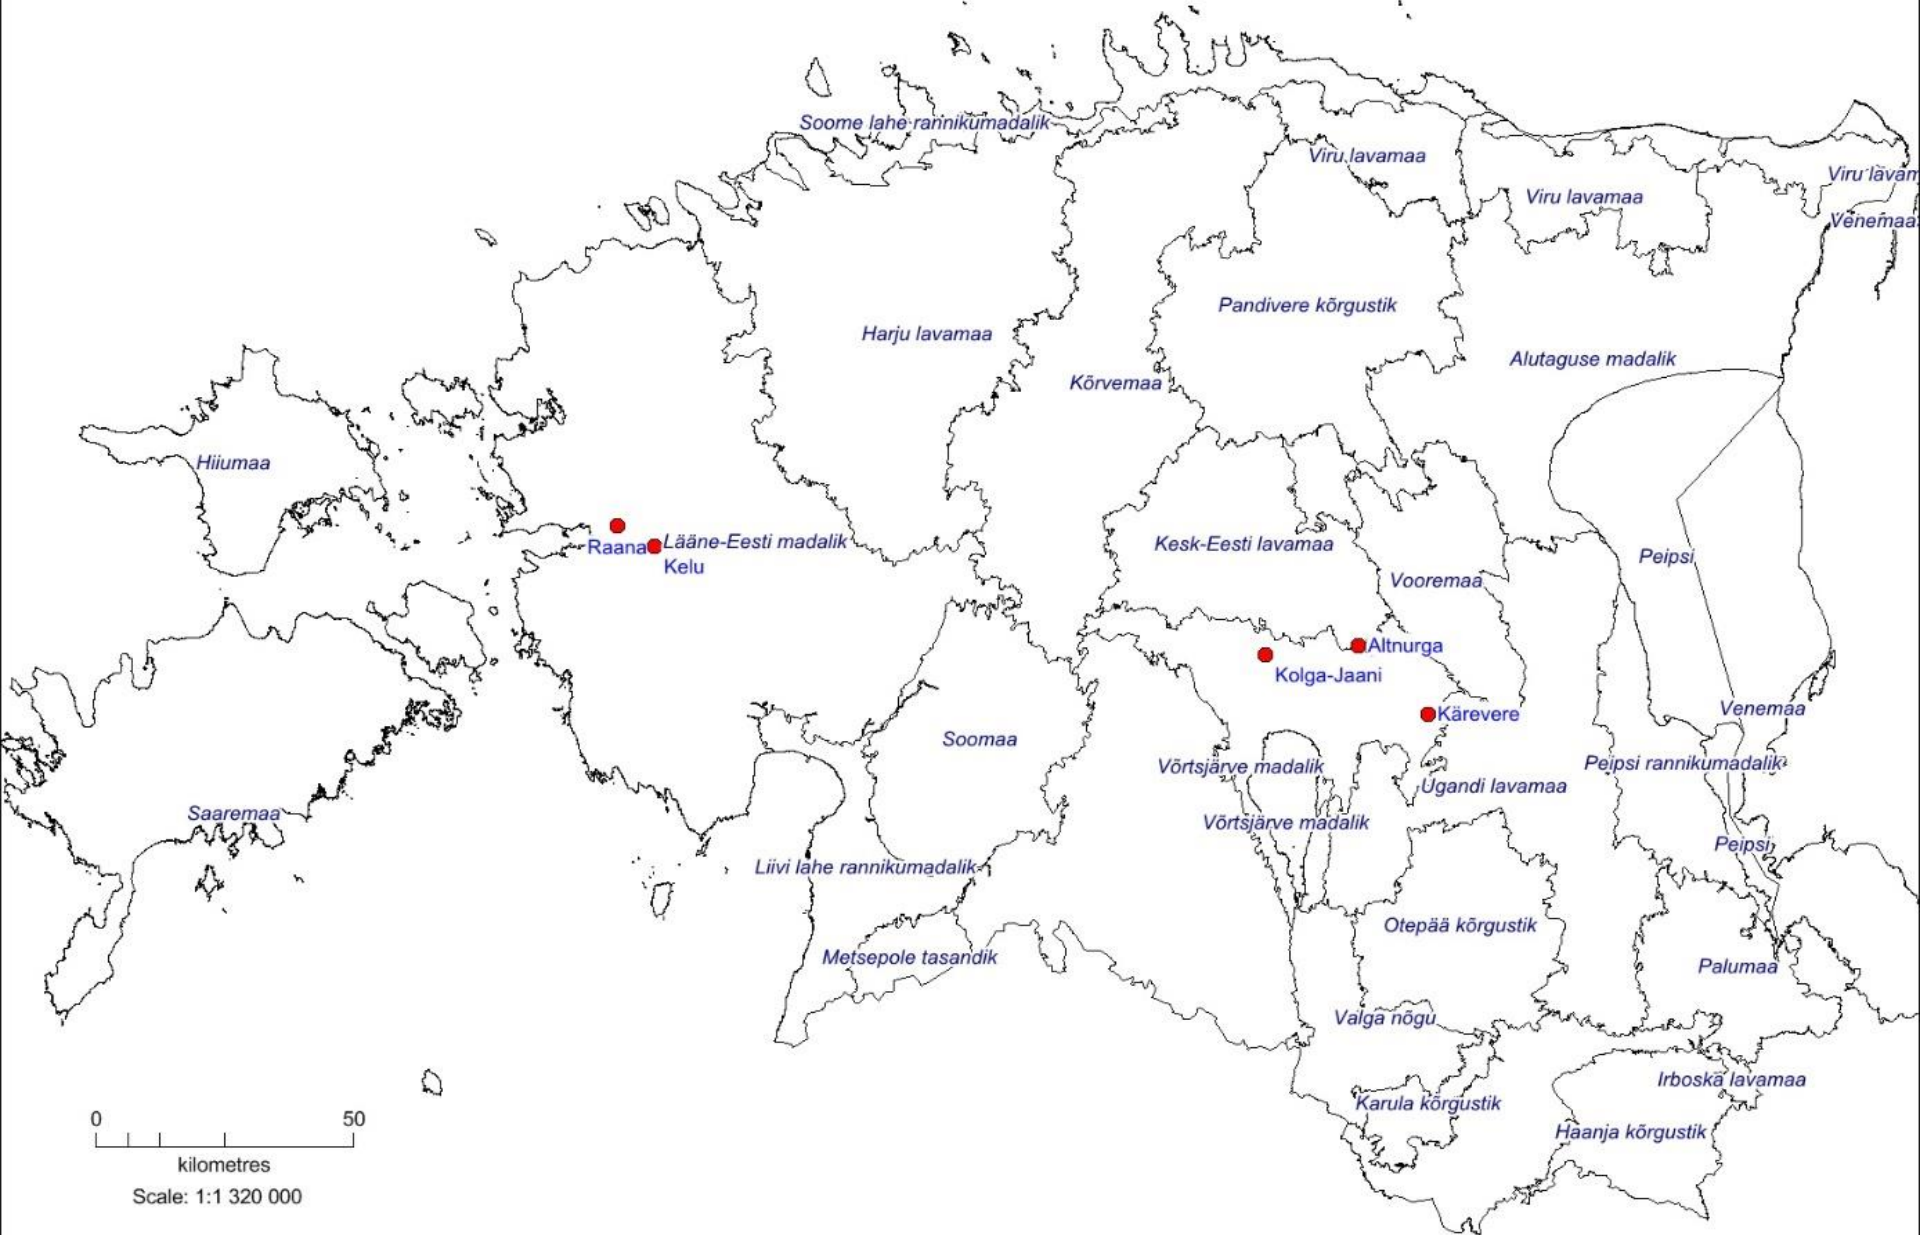

Rohuneppide püügikohad Eestis (punased täpid) 2021. aastal.