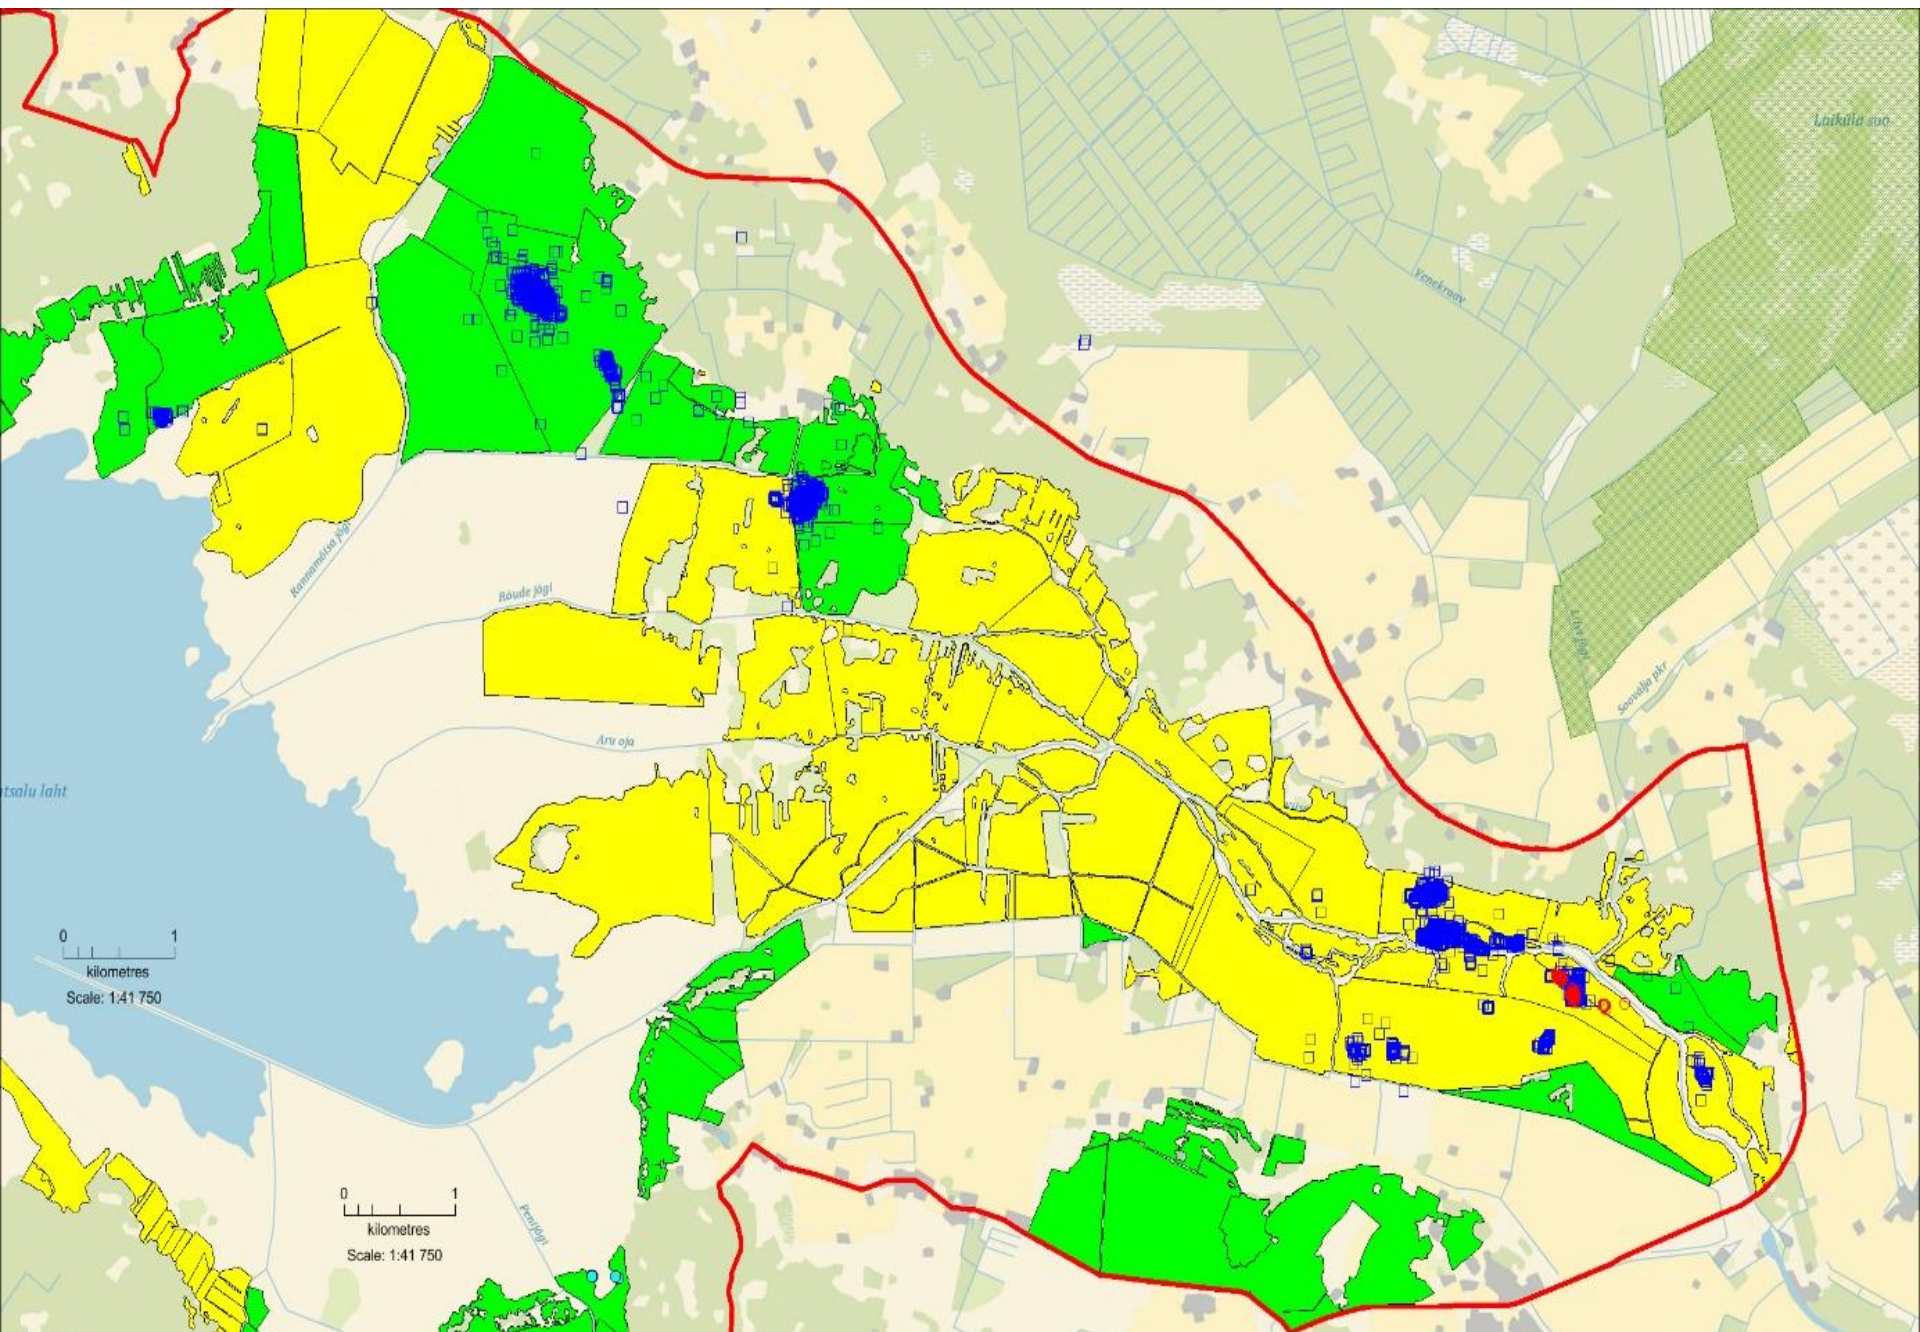

Rohuneppide „Ananass“ (sinine) ja „Maiuspala“ (lilla) toitumiskohad Kasari lual (Raana määg)

Rõude silla toitumiskoht (25.07.2021)

Laiküla soo (26.06.2021)

Oidremaa uudismaa (27.06.2021)

Rohuneppide „Tuljak“ (punane) ja „Tõmmu“ (sinine) elualad Kasari jõe luhas (Kelu mäng)

Jrk nr	Saatja ID	Indiviid	Märgista-mise koht	Märgista-mise aeg	Lahkus rändele	Viimane signaal	Viimane asukoht	Saatus, seisuga 29.12.2021
1	7472	Kaseke	Altnurga	13.05.2021	12.08.2021	15.08.2021	Itaalia, Sitsiilia	teadmata
2	7475	Pilveke	Altnurga	13.05.2021			Laeva raba	saatja kaotatud
3	7482	Tõmmu	Kelu	19.05.2021	28.08.2021	12.09.2021	Itaalia, Milaano	teadmata
4	7481	Tuljak	Kelu	19.05.2021	12.08.2021	29.12.2021	Ghana, Accra	elus
5	7477	Oravake	Kärevere	22.05.2021	22.08.2021	24.08.2021	Bulgaaria, Balgarska	teadmata
6	7447	Komeet	Kärevere	22.05.2021	17.07.2021	30.08.2021	Ungari, Mikofalva	teadmata
7	7231	Ananass	Raana	30.05.2021	19.07.2021	26.08.2021	Ungari, Szeged	leitud surnuna Ungaris
8	7440	Maiuspala	Raana	30.05.2021	24.07.2021	23.11.2021	Gabon, Kongo piir	teadmata
9	7439	Mesikäpp	Kolga-Jaani	03.06.2021	20.07.2021	10.09.2021	Itaalia, Puglia	teadmata
10	6743	Miisu	Kolga-Jaani	03.06.2021			Kolga-Jaani	saatja ei tööta