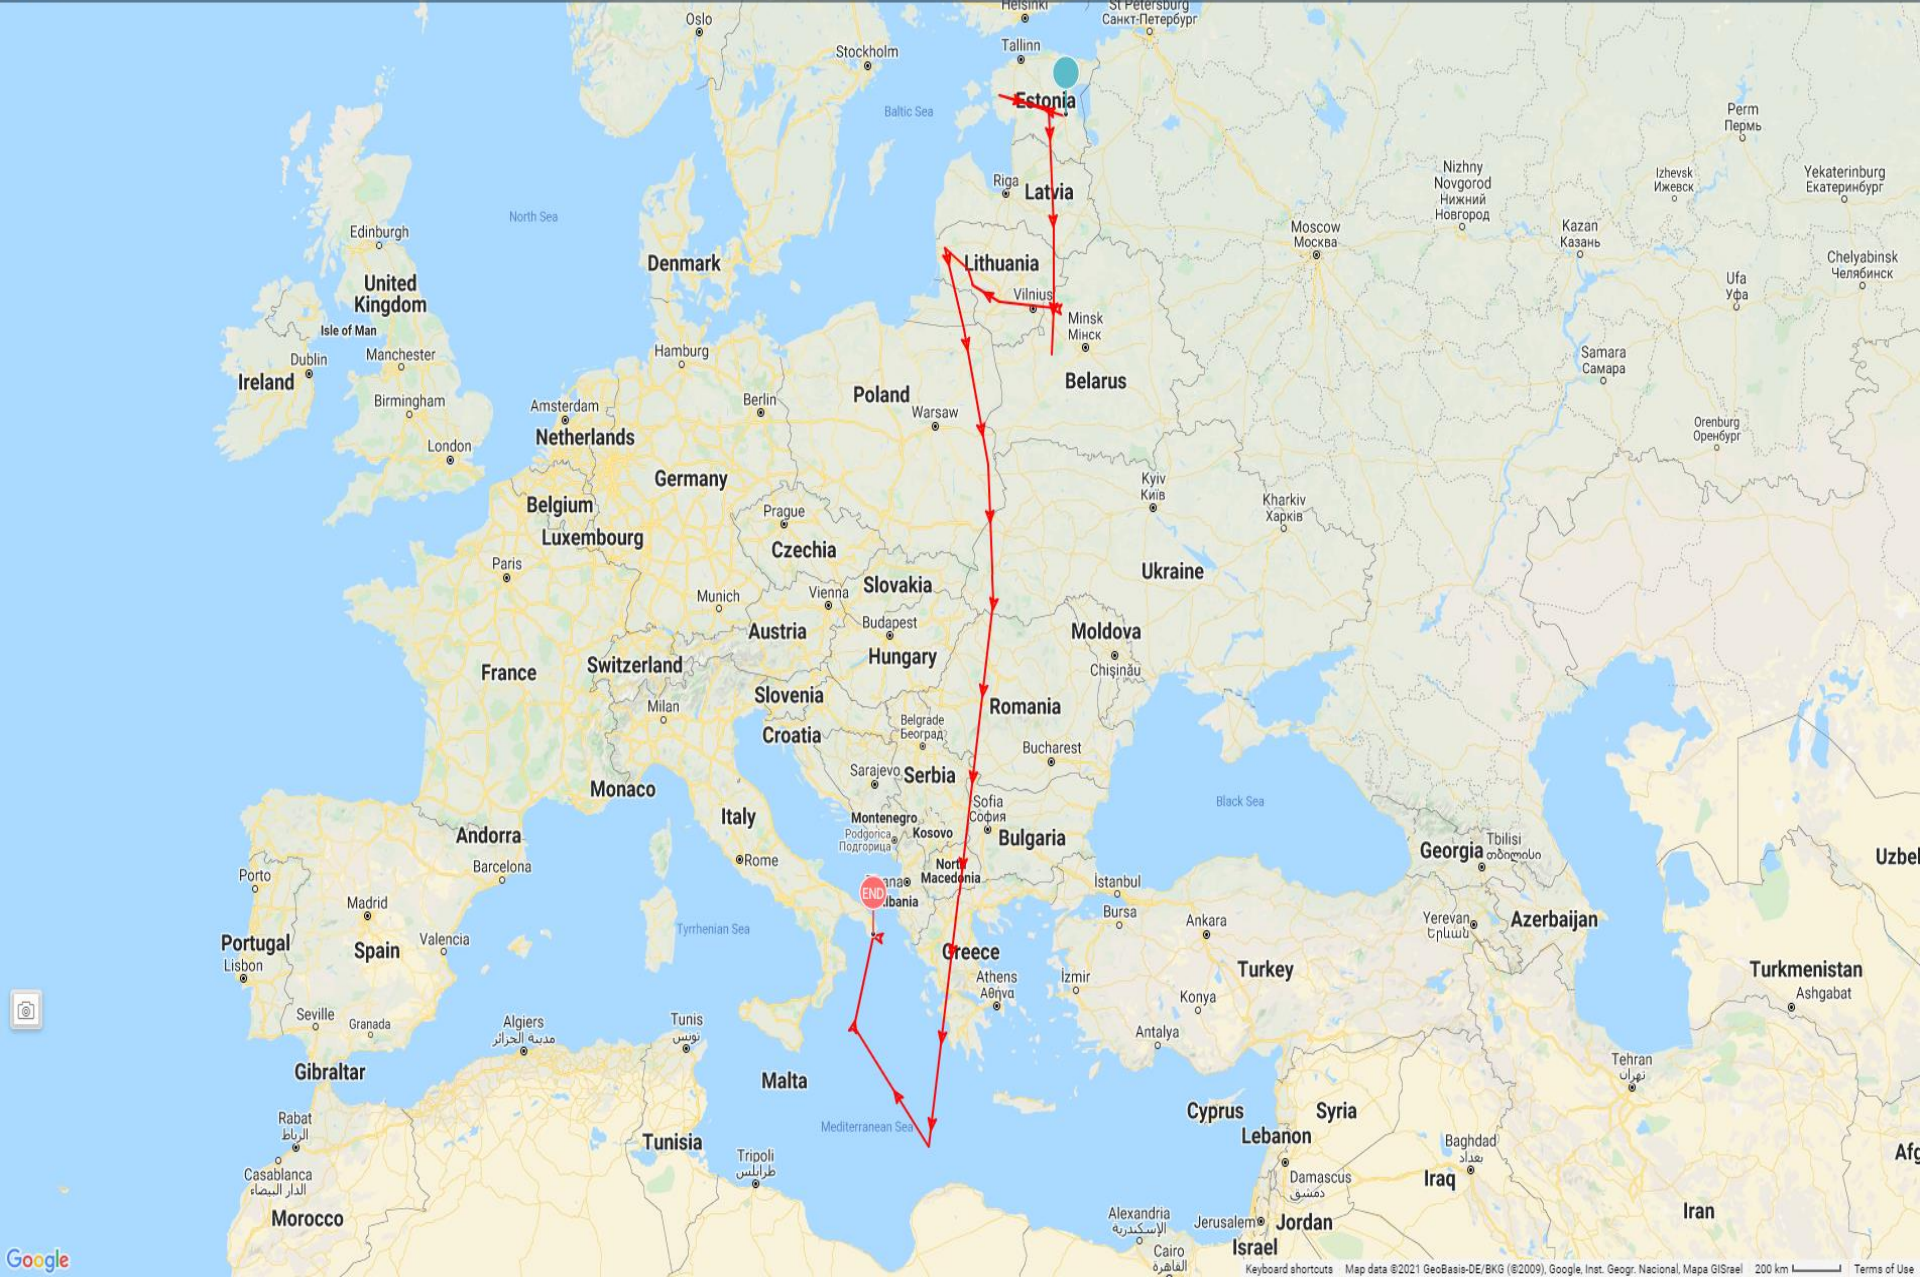

Rohuneppide „Ananass“ (sinine) ja „Maiuspala“ (lilla) toitumiskohad Kasari lual (Raana määg)

Rõude silla toitumiskoht (25.07.2021)

Laiküla soo (26.06.2021)

Oidremaa uudismaa (27.06.2021)

Rohuneppide „Tuljak“ (punane) ja „Tõmmu“ (sinine) elualad Kasari jõe luhas (Kelu mäng)

Jrk nr	Saatja ID	Indiviid	Märgista-mise koht	Märgista-mise aeg	Lahkus rändele	Viimane signaal	Viimane asukoht	Saatus, seisuga 29.12.2021
1	7472	Kaseke	Altnurga	13.05.2021	12.08.2021	15.08.2021	Itaalia, Sitsiilia	teadmata
2	7475	Pilveke	Altnurga	13.05.2021			Laeva raba	saatja kaotatud
3	7482	Tõmmu	Kelu	19.05.2021	28.08.2021	12.09.2021	Itaalia, Milaano	teadmata
4	7481	Tuljak	Kelu	19.05.2021	12.08.2021	29.12.2021	Ghana, Accra	elus
5	7477	Oravake	Kärevere	22.05.2021	22.08.2021	24.08.2021	Bulgaaria, Balgarska	teadmata
6	7447	Komeet	Kärevere	22.05.2021	17.07.2021	30.08.2021	Ungari, Mikofalva	teadmata
7	7231	Ananass	Raana	30.05.2021	19.07.2021	26.08.2021	Ungari, Szeged	leitud surnuna Ungaris
8	7440	Maiuspala	Raana	30.05.2021	24.07.2021	23.11.2021	Gabon, Kongo piir	teadmata
9	7439	Mesikäpp	Kolga-Jaani	03.06.2021	20.07.2021	10.09.2021	Itaalia, Puglia	teadmata
10	6743	Miisu	Kolga-Jaani	03.06.2021			Kolga-Jaani	saatja ei tööta

Mesikäpp (03.06.2021 – 10.09.2021)

Ananass (30.05.2021 – 26.08.2021)

Tuljak (15.05.2021 – 29.12.2021)

ORUID

Maiuspala (30.05.2021 – 23.11.2021)

Max non-stop flight
~6000 km

Max speed
~165 km/h.

Max altitude
~7000m a.s.l.