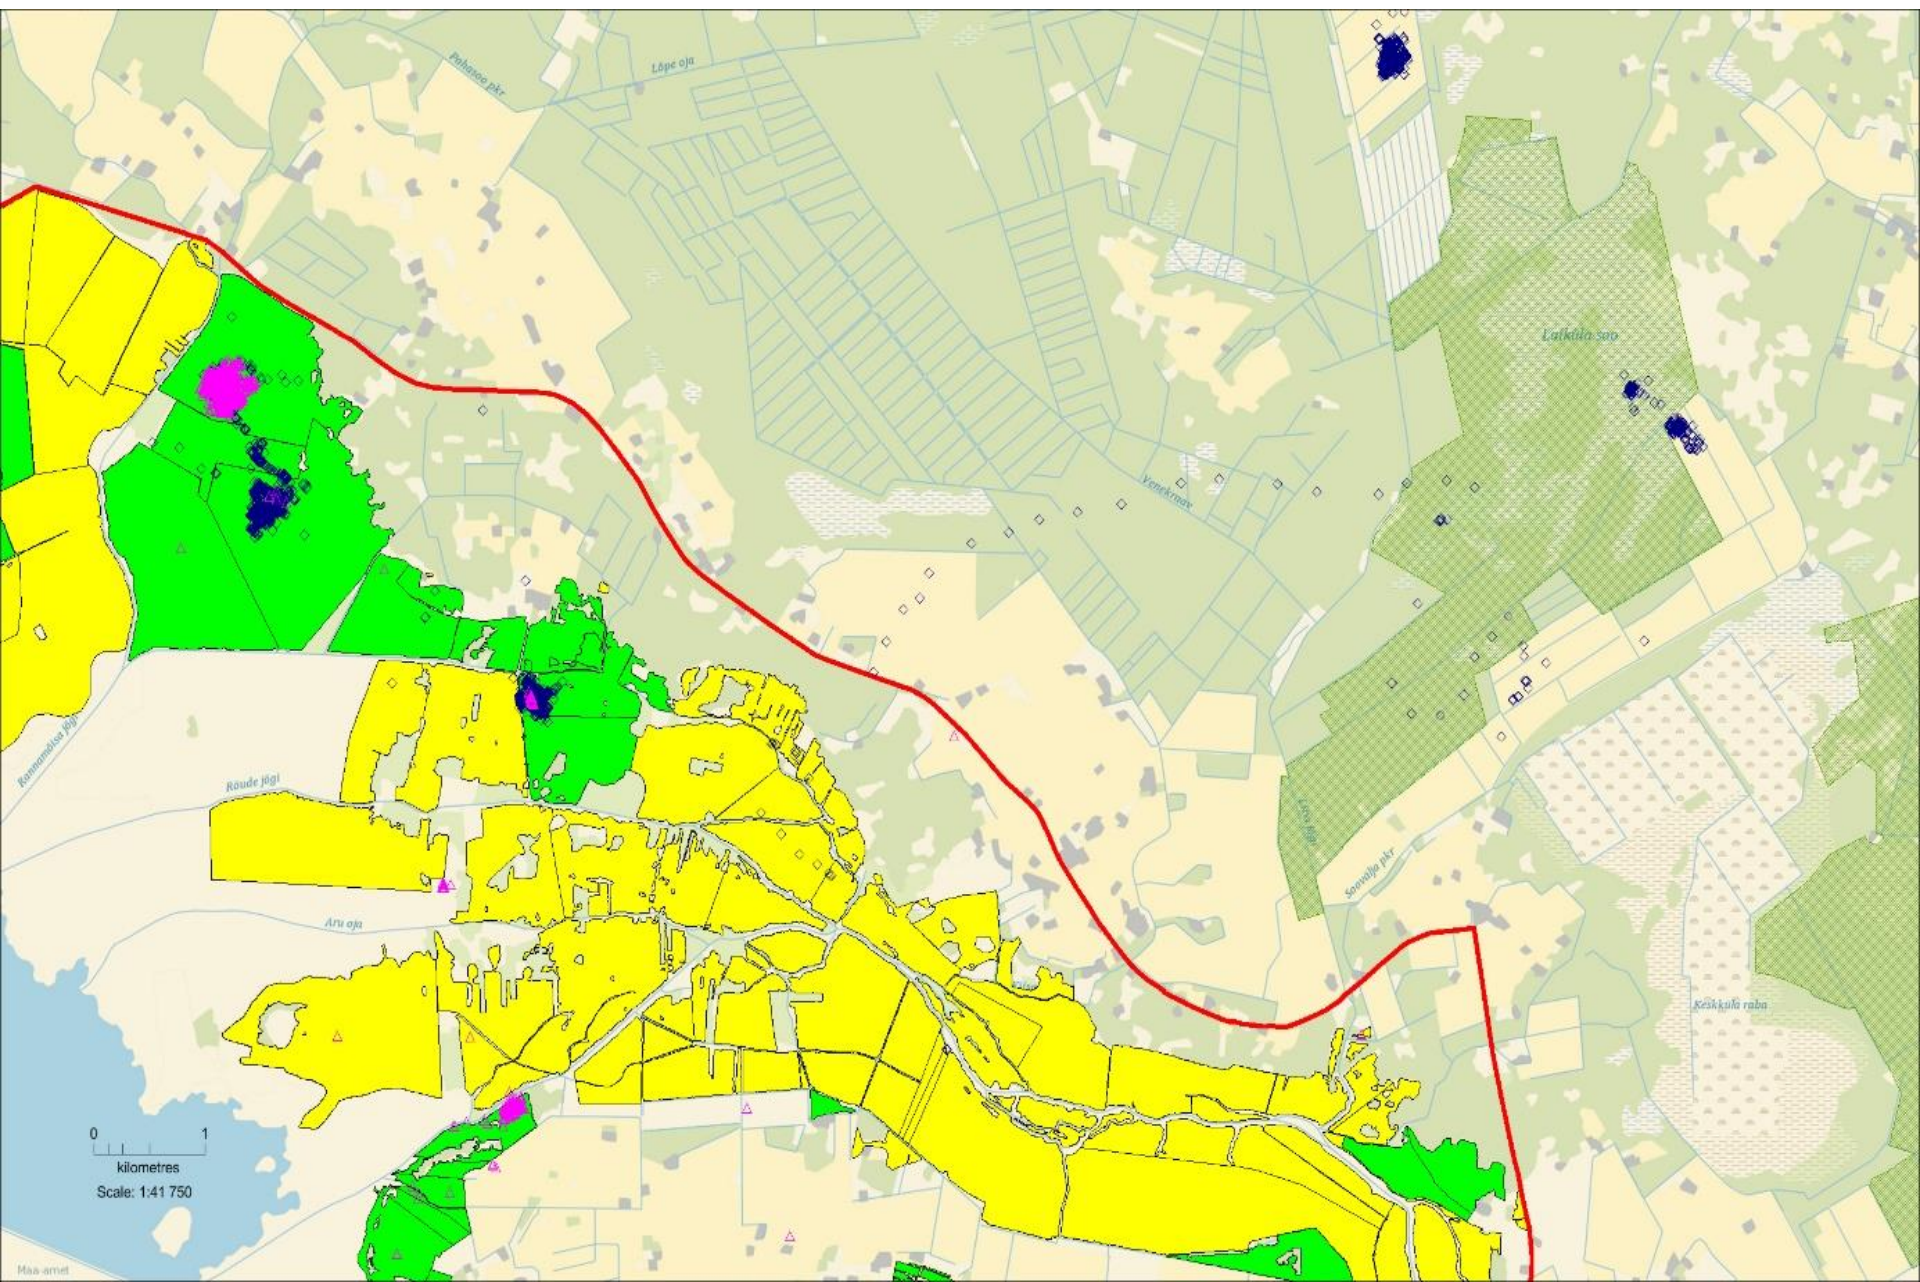

Rohuneppide „Ananass“ (sinine) ja „Maiuspala“ (lilla) toitumiskohad Kasari lual (Raana määg)