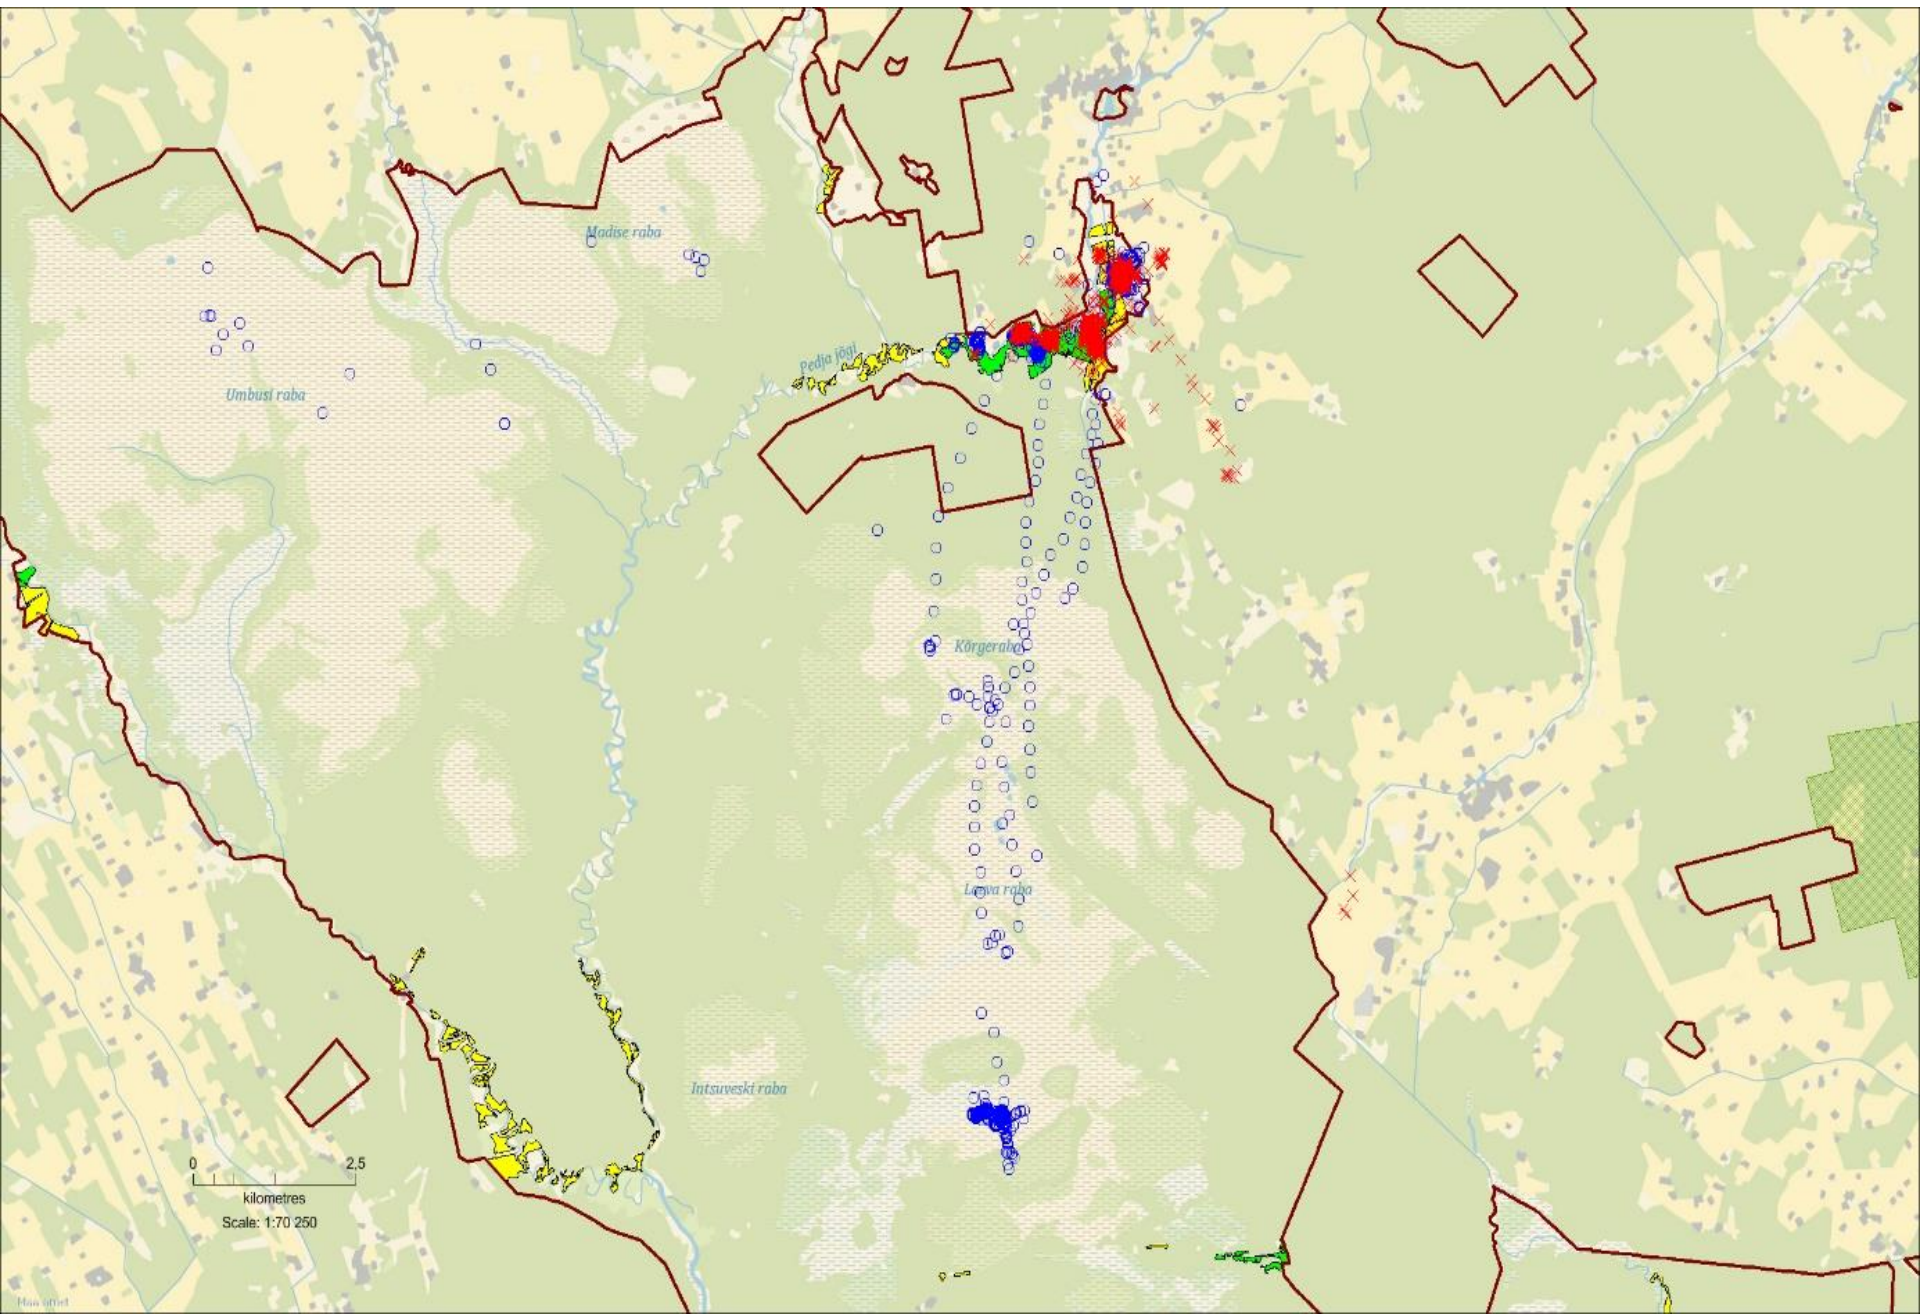

Rohuneppide „Kaseke“ (punane) ja „Pilveke“ (sinine) elualade paiknemine