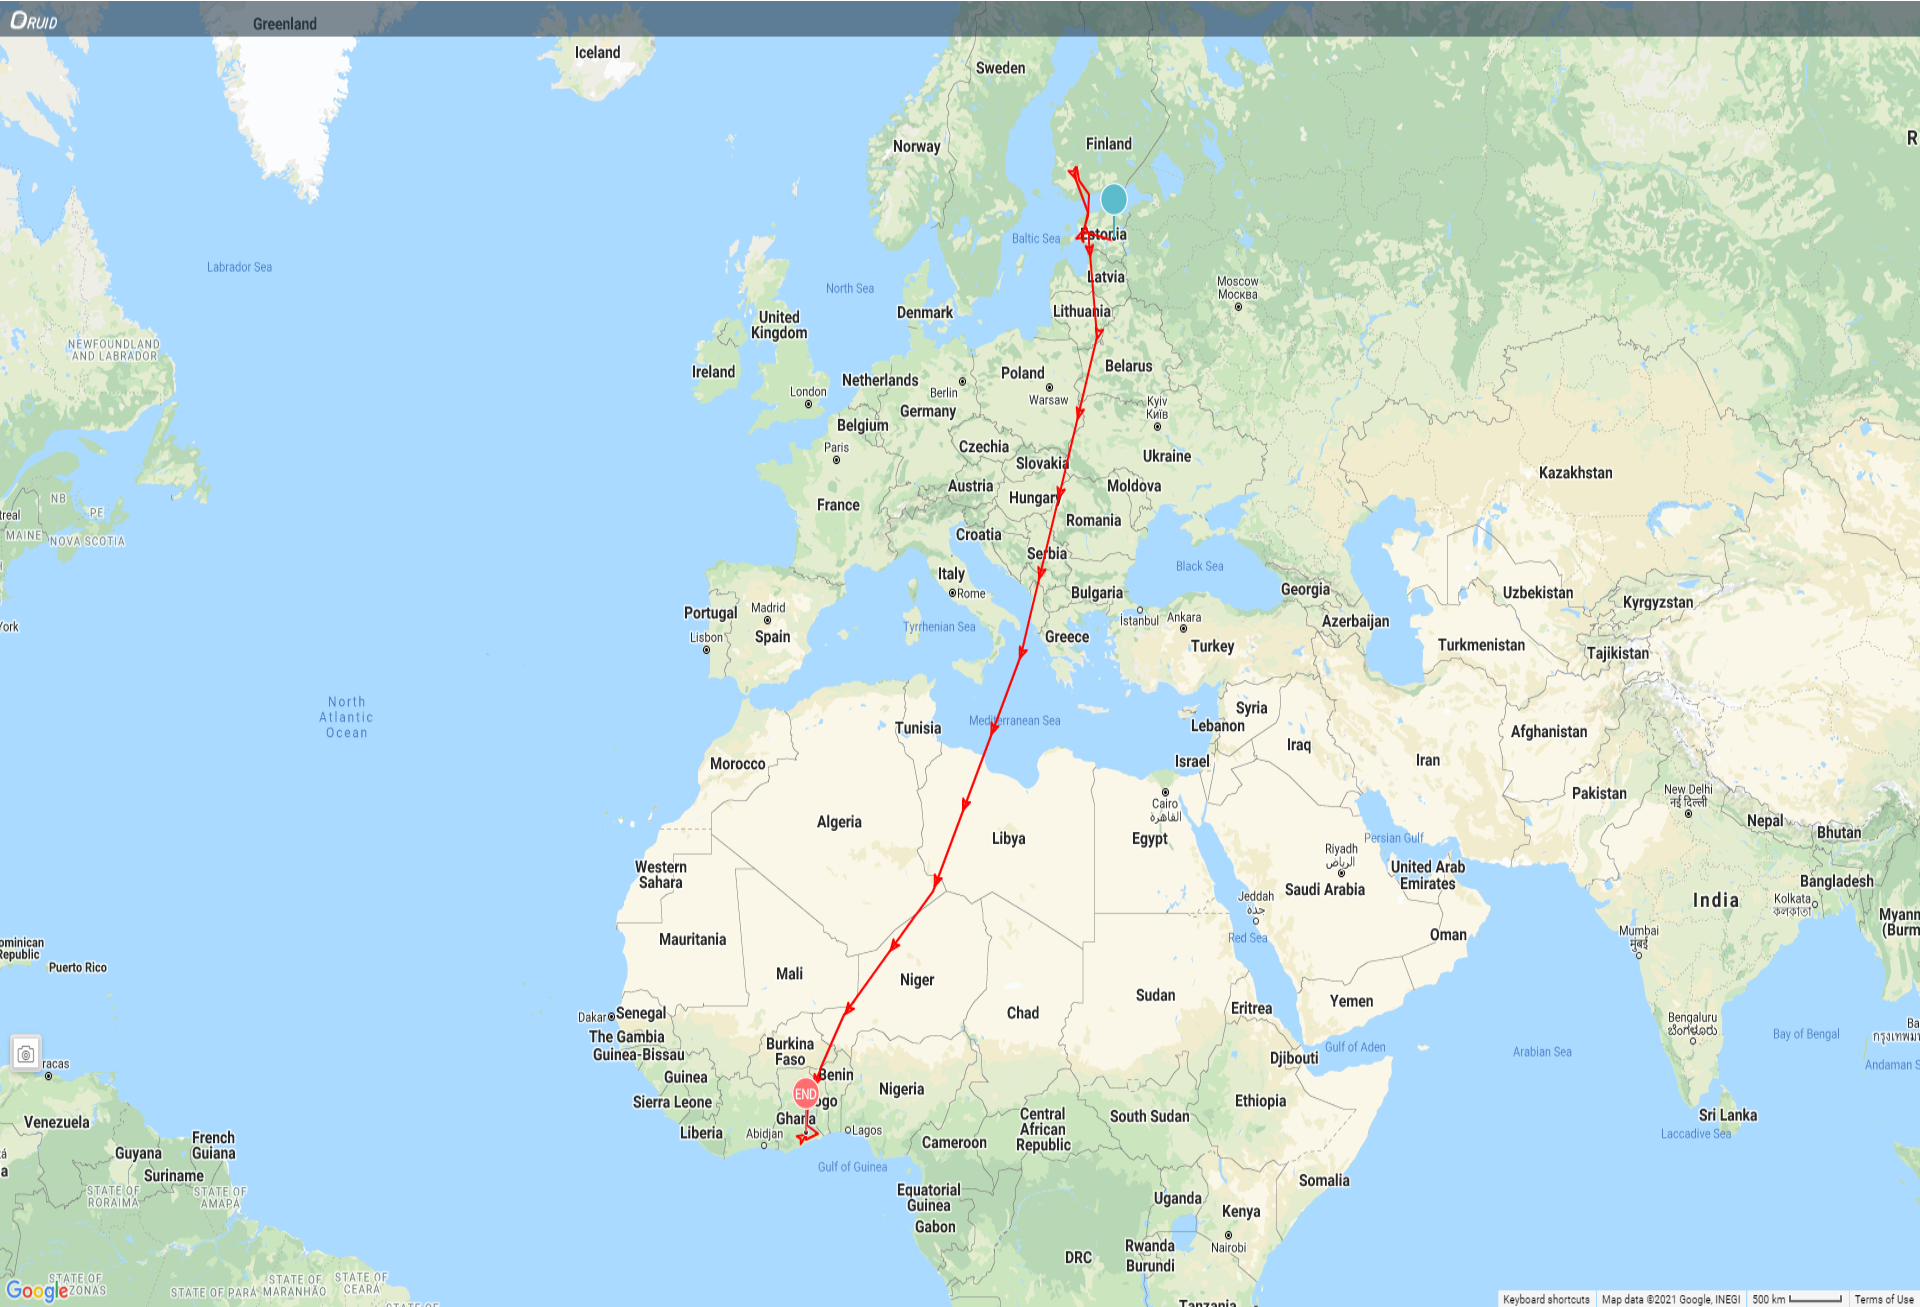

Jrk nr	Saatja ID	Indiviid	Märgista-mise koht	Märgista-mise aeg	Lahkus rändele	Viimane signaal	Viimane asukoht	Saatus, seisuga 29.12.2021
1	7472	Kaseke	Altnurga	13.05.2021	12.08.2021	15.08.2021	Itaalia, Sitsiilia	teadmata
2	7475	Pilveke	Altnurga	13.05.2021			Laeva raba	saatja kaotatud
3	7482	Tõmmu	Kelu	19.05.2021	28.08.2021	12.09.2021	Itaalia, Milaano	teadmata
4	7481	Tuljak	Kelu	19.05.2021	12.08.2021	29.12.2021	Ghana, Accra	elus
5	7477	Oravake	Kärevere	22.05.2021	22.08.2021	24.08.2021	Bulgaaria, Balgarska	teadmata
6	7447	Komeet	Kärevere	22.05.2021	17.07.2021	30.08.2021	Ungari, Mikofalva	teadmata
7	7231	Ananass	Raana	30.05.2021	19.07.2021	26.08.2021	Ungari, Szeged	leitud surnuna Ungaris
8	7440	Maiuspala	Raana	30.05.2021	24.07.2021	23.11.2021	Gabon, Kongo piir	teadmata
9	7439	Mesikäpp	Kolga-Jaani	03.06.2021	20.07.2021	10.09.2021	Itaalia, Puglia	teadmata
10	6743	Miisu	Kolga-Jaani	03.06.2021			Kolga-Jaani	saatja ei tööta

Mesikäpp (03.06.2021 – 10.09.2021)

Ananass (30.05.2021 – 26.08.2021)

Tuljak (15.05.2021 – 29.12.2021)

ORUID

Maiuspala (30.05.2021 – 23.11.2021)

Max non-stop flight
~6000 km

Max speed
~165 km/h.

Max altitude
~7000m a.s.l.