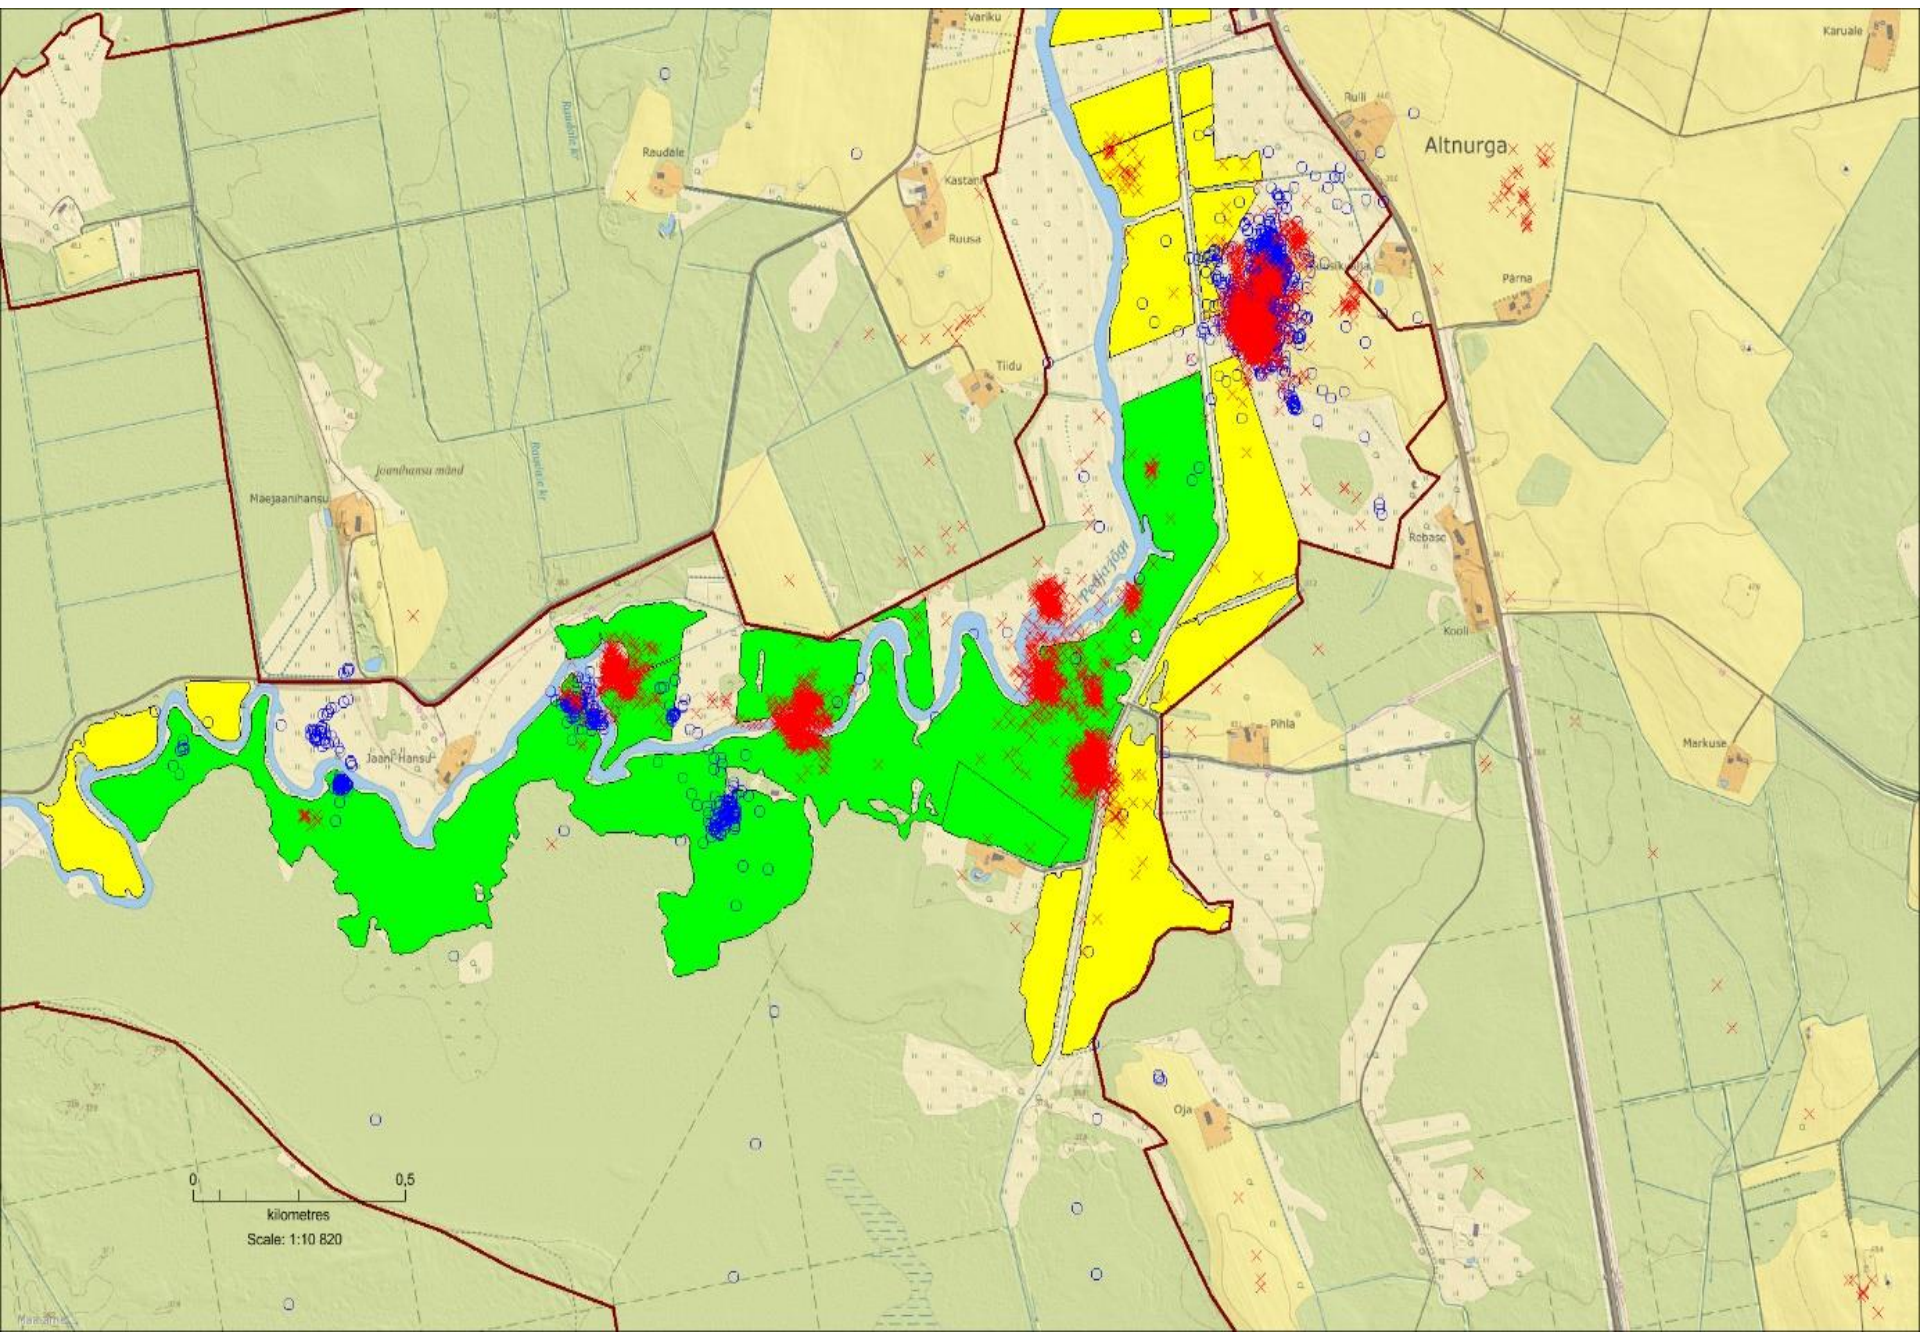

Rohuneppide „Kaseke“ (punane) ja „Pilveke“ (sinine) toitumiskohad Põltsamaa luhal (Altnurga)

Rohuneppide „Kaseke“ (punane) ja „Pilveke“ (sinine) elualade paiknemine

Rohuneppide „Oravake“ (oranž) ja „Komeet“ (sinine) elualad Emajõe luhal (Kärevere määg)