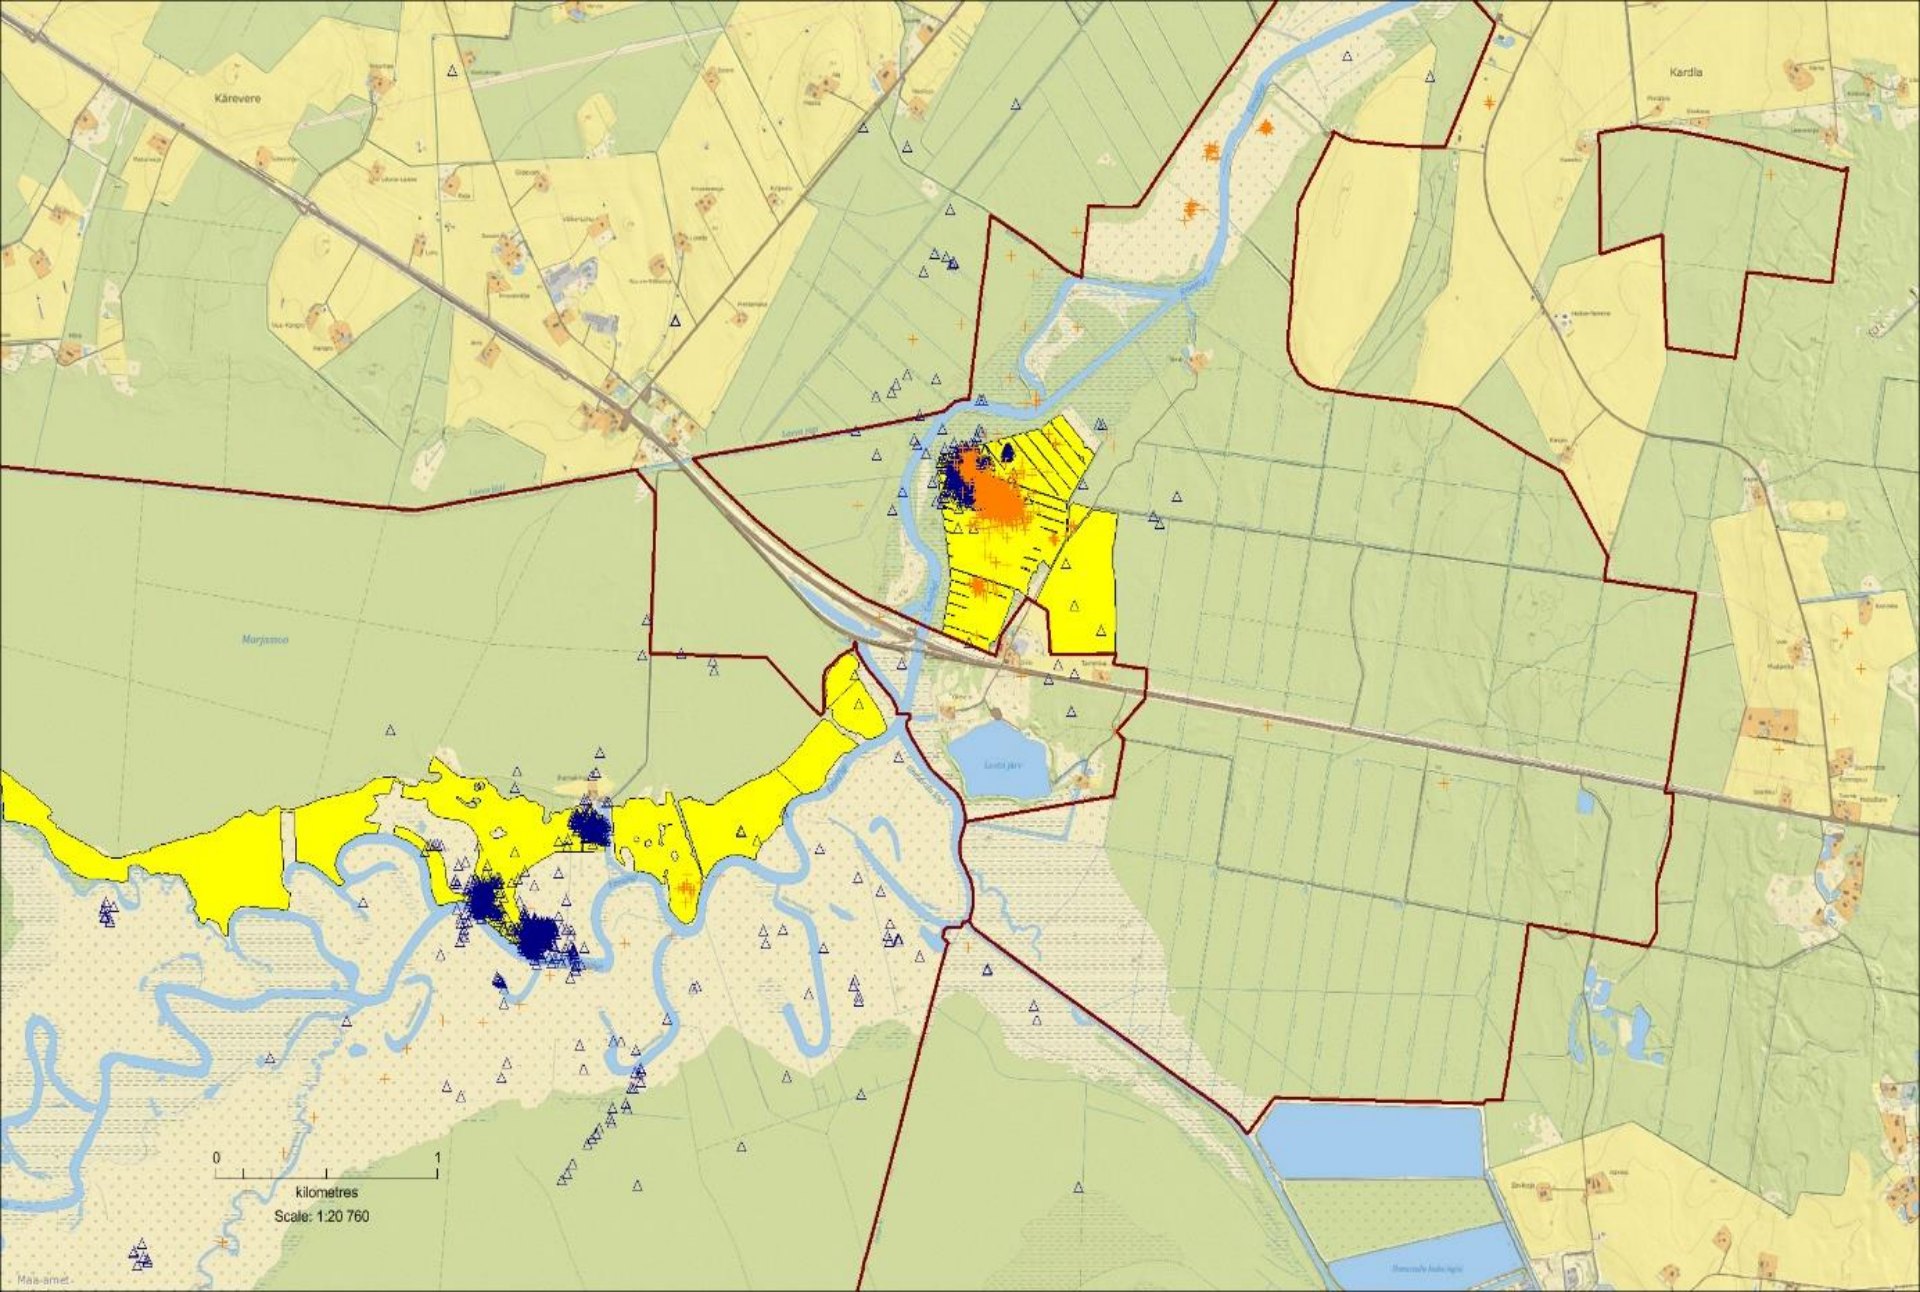

Rohuneppide „Oravake“ (oranž) ja „Komeet“ (sinine) elualad Emajõe luhal (Kärevere määg)