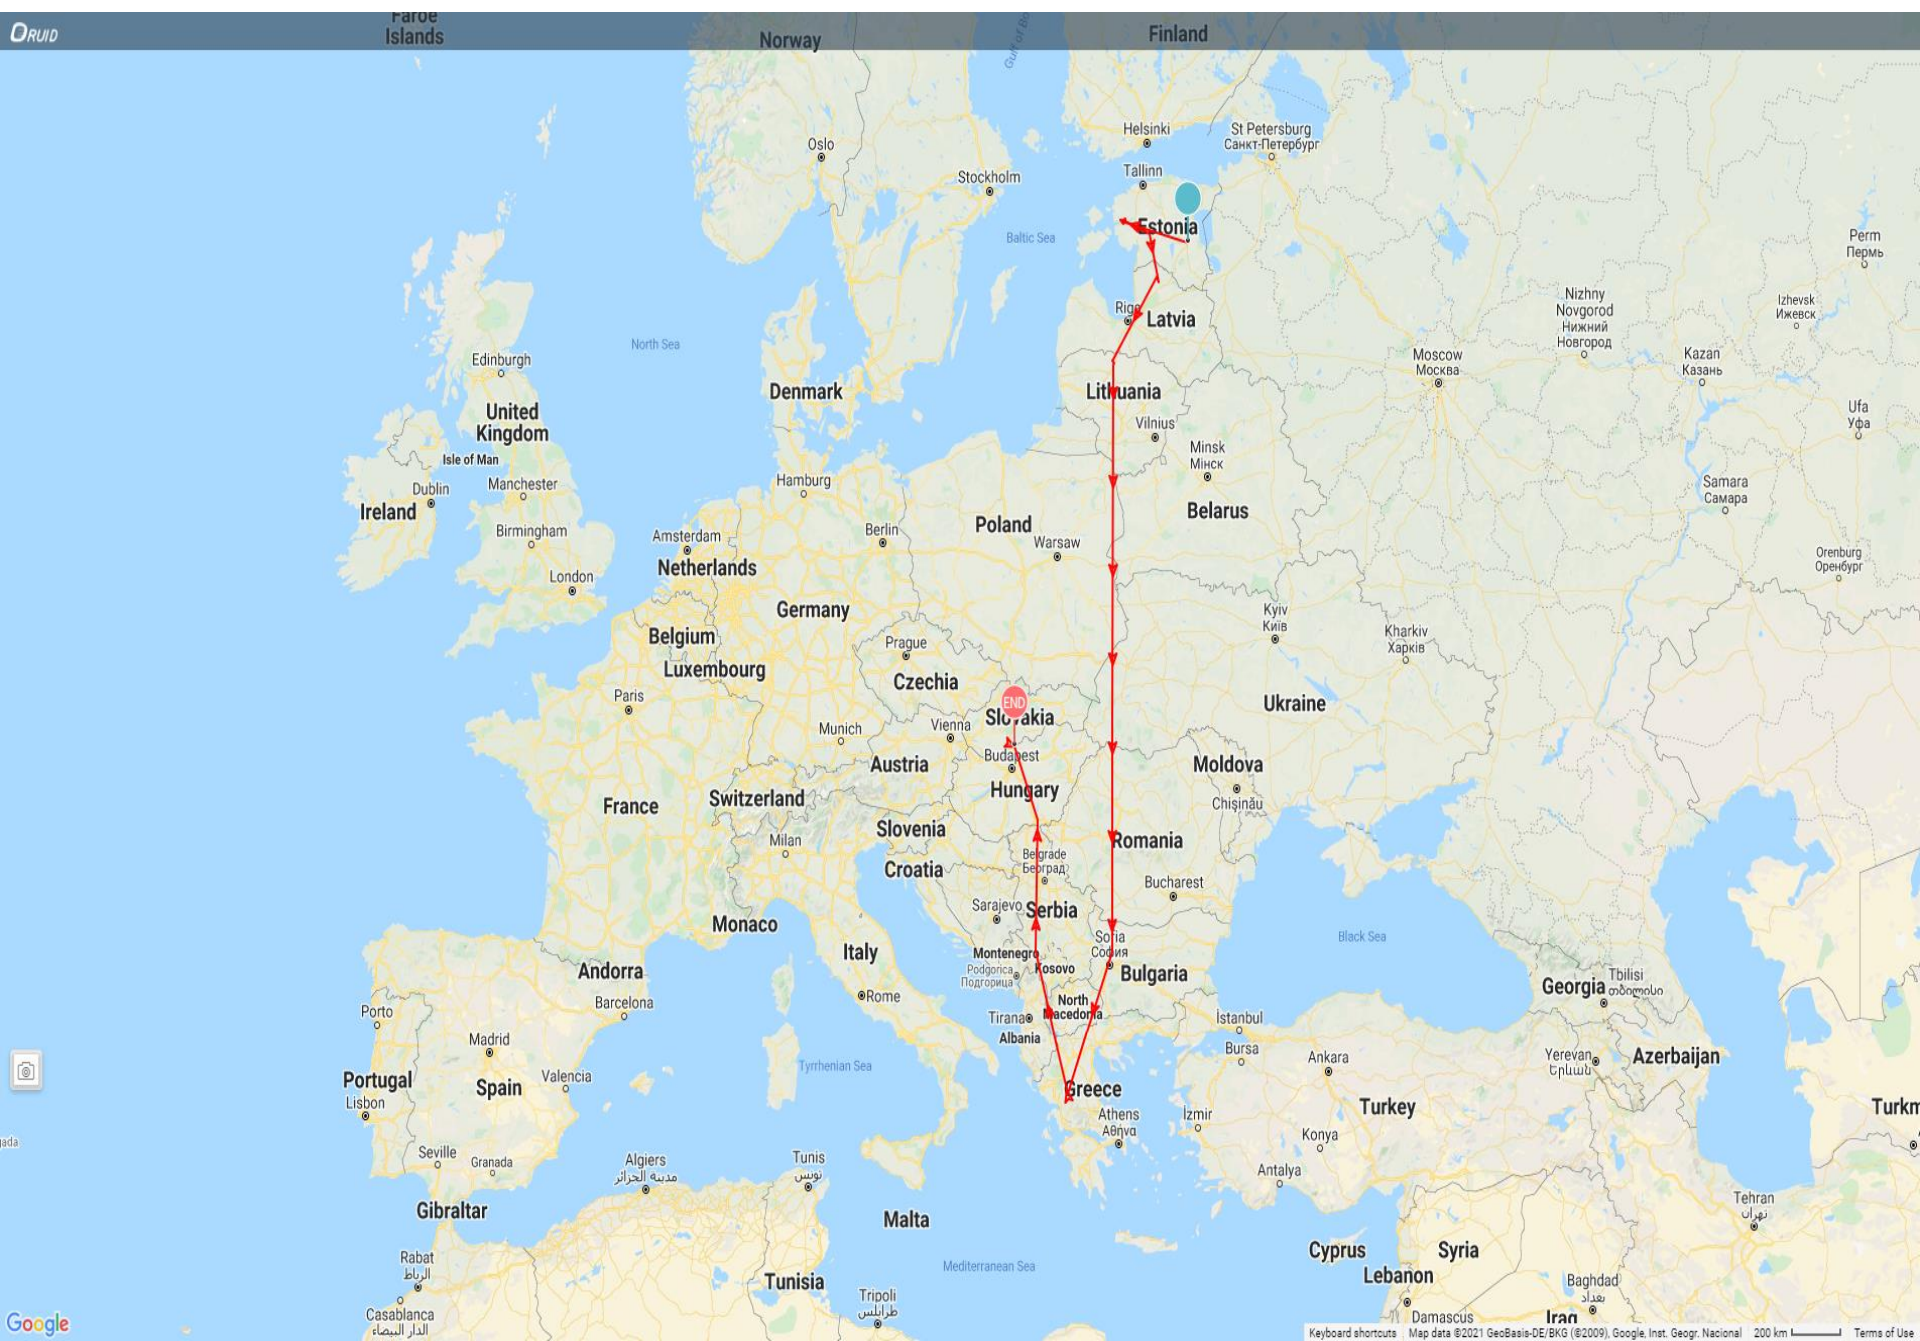

Rohuneppide „Ananass“ (sinine) ja „Maiuspala“ (lilla) toitumiskohad Kasari lual (Raana määg)

Rõude silla toitumiskoht (25.07.2021)

Laiküla soo (26.06.2021)

Oidremaa uudismaa (27.06.2021)

Rohuneppide „Tuljak“ (punane) ja „Tõmmu“ (sinine) elualad Kasari jõe luhas (Kelu mäng)

Jrk nr	Saatja ID	Indiviid	Märgista-mise koht	Märgista-mise aeg	Lahkus rändele	Viimane signaal	Viimane asukoht	Saatus, seisuga 29.12.2021
1	7472	Kaseke	Altnurga	13.05.2021	12.08.2021	15.08.2021	Itaalia, Sitsiilia	teadmata
2	7475	Pilveke	Altnurga	13.05.2021			Laeva raba	saatja kaotatud
3	7482	Tõmmu	Kelu	19.05.2021	28.08.2021	12.09.2021	Itaalia, Milaano	teadmata
4	7481	Tuljak	Kelu	19.05.2021	12.08.2021	29.12.2021	Ghana, Accra	elus
5	7477	Oravake	Kärevere	22.05.2021	22.08.2021	24.08.2021	Bulgaaria, Balgarska	teadmata
6	7447	Komeet	Kärevere	22.05.2021	17.07.2021	30.08.2021	Ungari, Mikofalva	teadmata
7	7231	Ananass	Raana	30.05.2021	19.07.2021	26.08.2021	Ungari, Szeged	leitud surnuna Ungaris
8	7440	Maiuspala	Raana	30.05.2021	24.07.2021	23.11.2021	Gabon, Kongo piir	teadmata
9	7439	Mesikäpp	Kolga-Jaani	03.06.2021	20.07.2021	10.09.2021	Itaalia, Puglia	teadmata
10	6743	Miisu	Kolga-Jaani	03.06.2021			Kolga-Jaani	saatja ei tööta

Mesikäpp (03.06.2021 – 10.09.2021)

Ananass (30.05.2021 – 26.08.2021)

Tuljak (15.05.2021 – 29.12.2021)

ORUID

Maiuspala (30.05.2021 – 23.11.2021)

Max non-stop flight
~6000 km

Max speed
~165 km/h.

Max altitude
~7000m a.s.l.