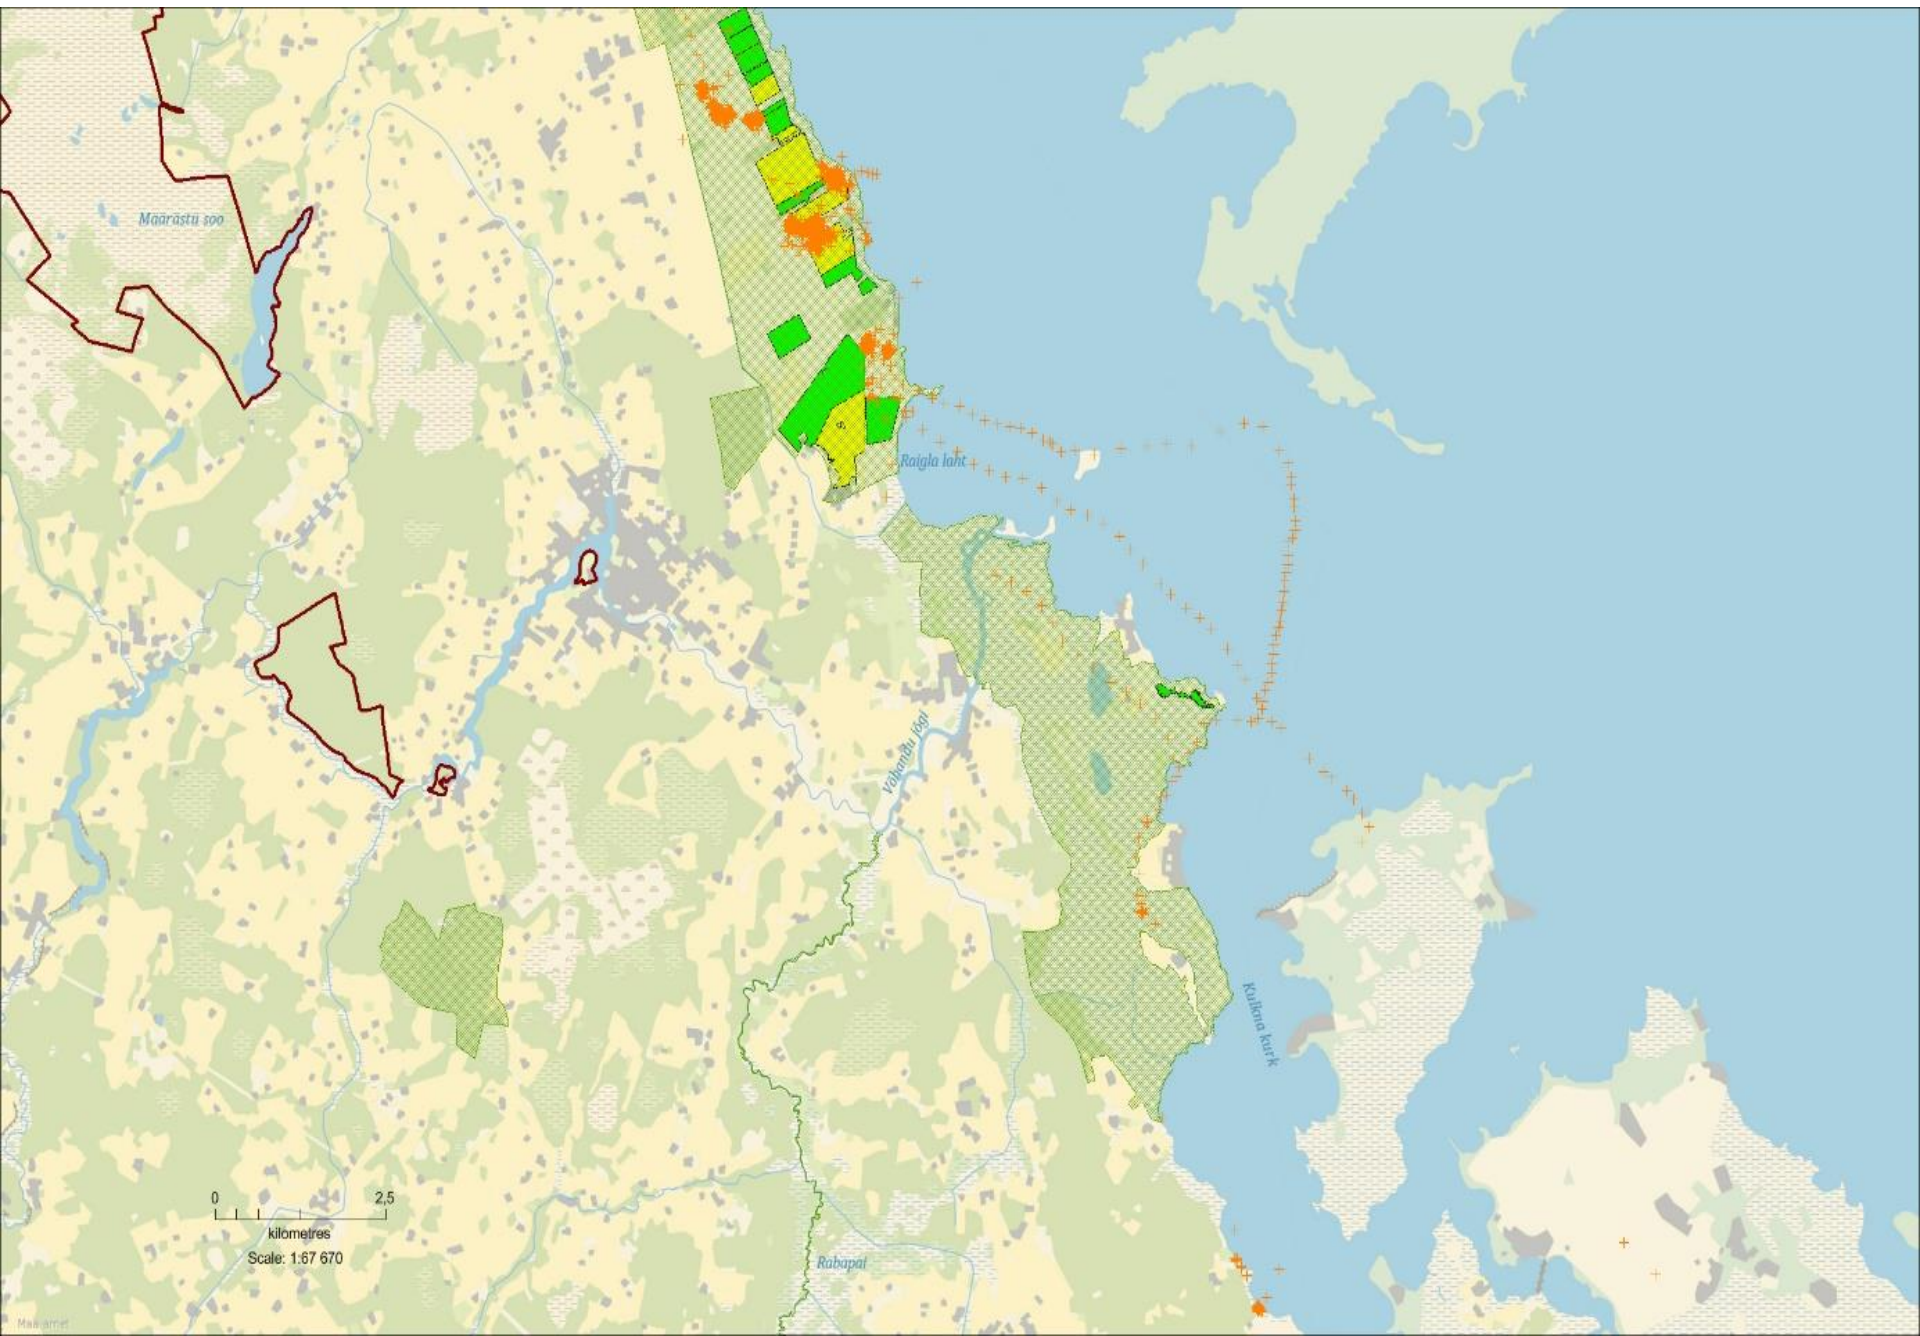

Rohunepi „Oravake“ (oranžid ristid) toitumiskohad Räpina-Värskas piirkonnas (Kärevere)