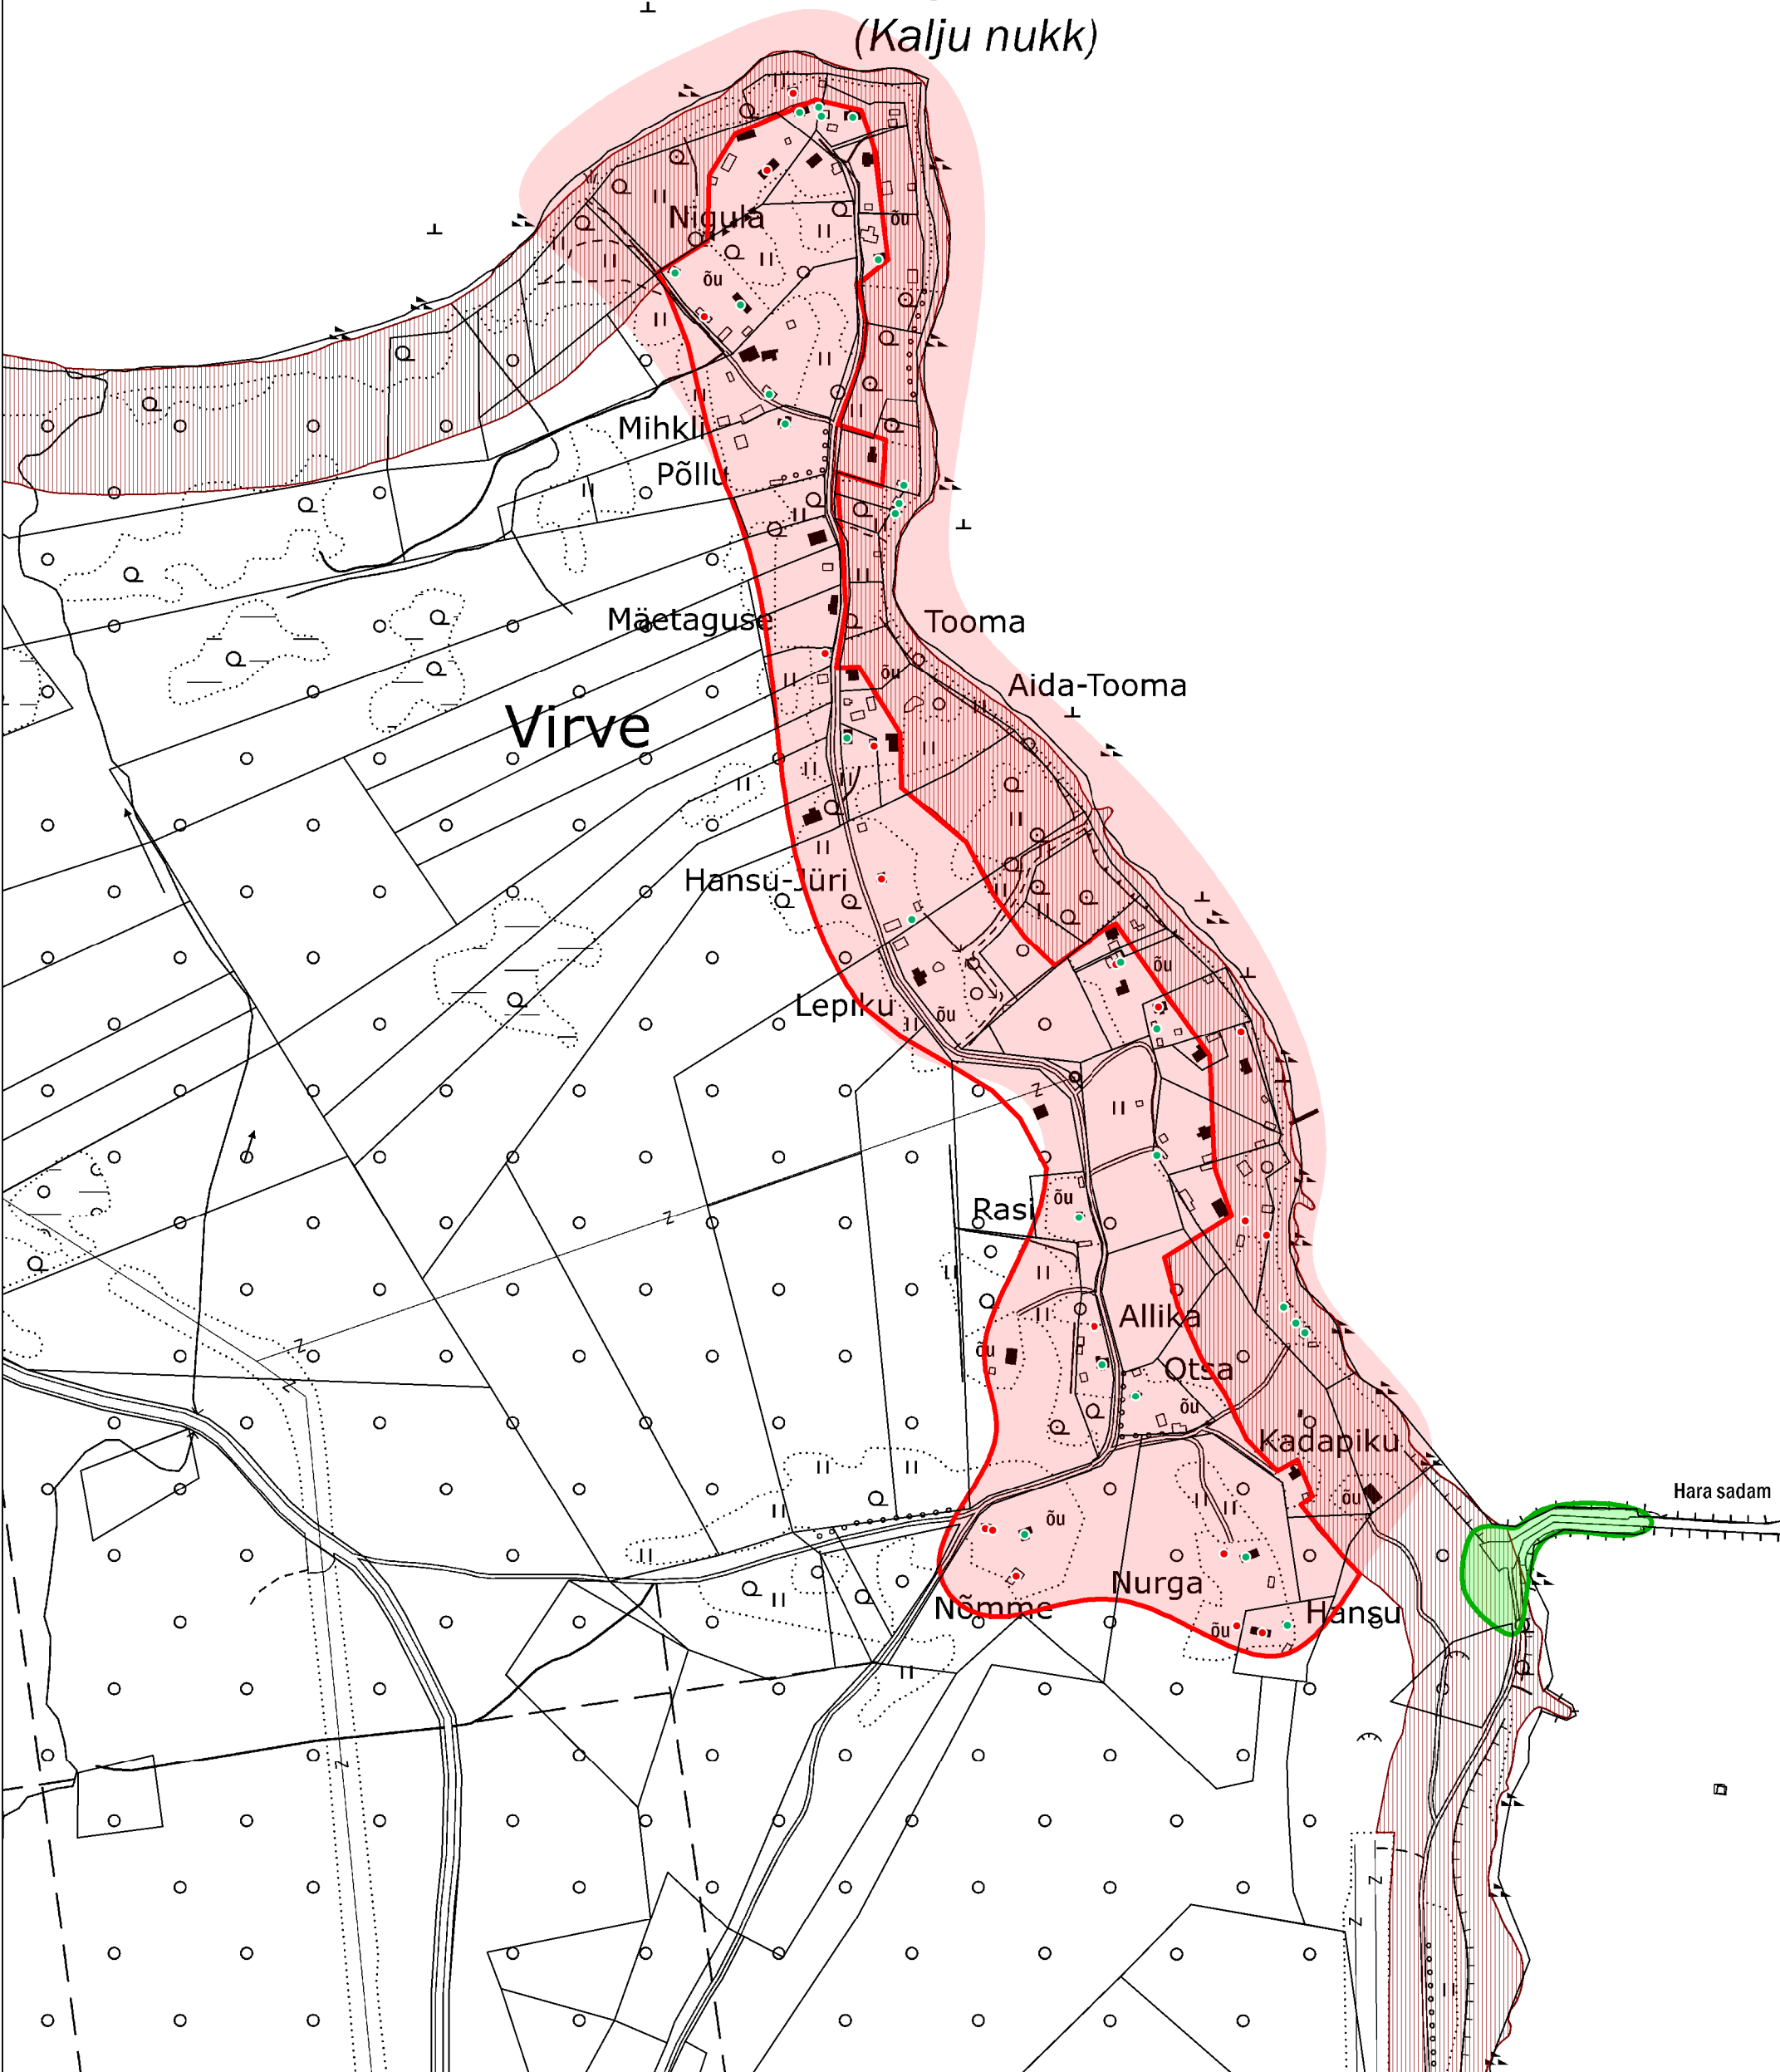

Virve küla

LEPPEMÄRGID

-  Katastriüksuste piirid
-  Väga väärtuslik külaosa
-  Uus külaosa
-  Ehitusala väga väärtuslikus külaosas
-  Ehitusala uues külaosas
-  Väga väärtuslik ehitis
-  Väärtuslik ehitis
-  Ehituskeeluvöönd

M 1 : 5 000

Koljunukk
(Kalju nukk)

Hara sadam