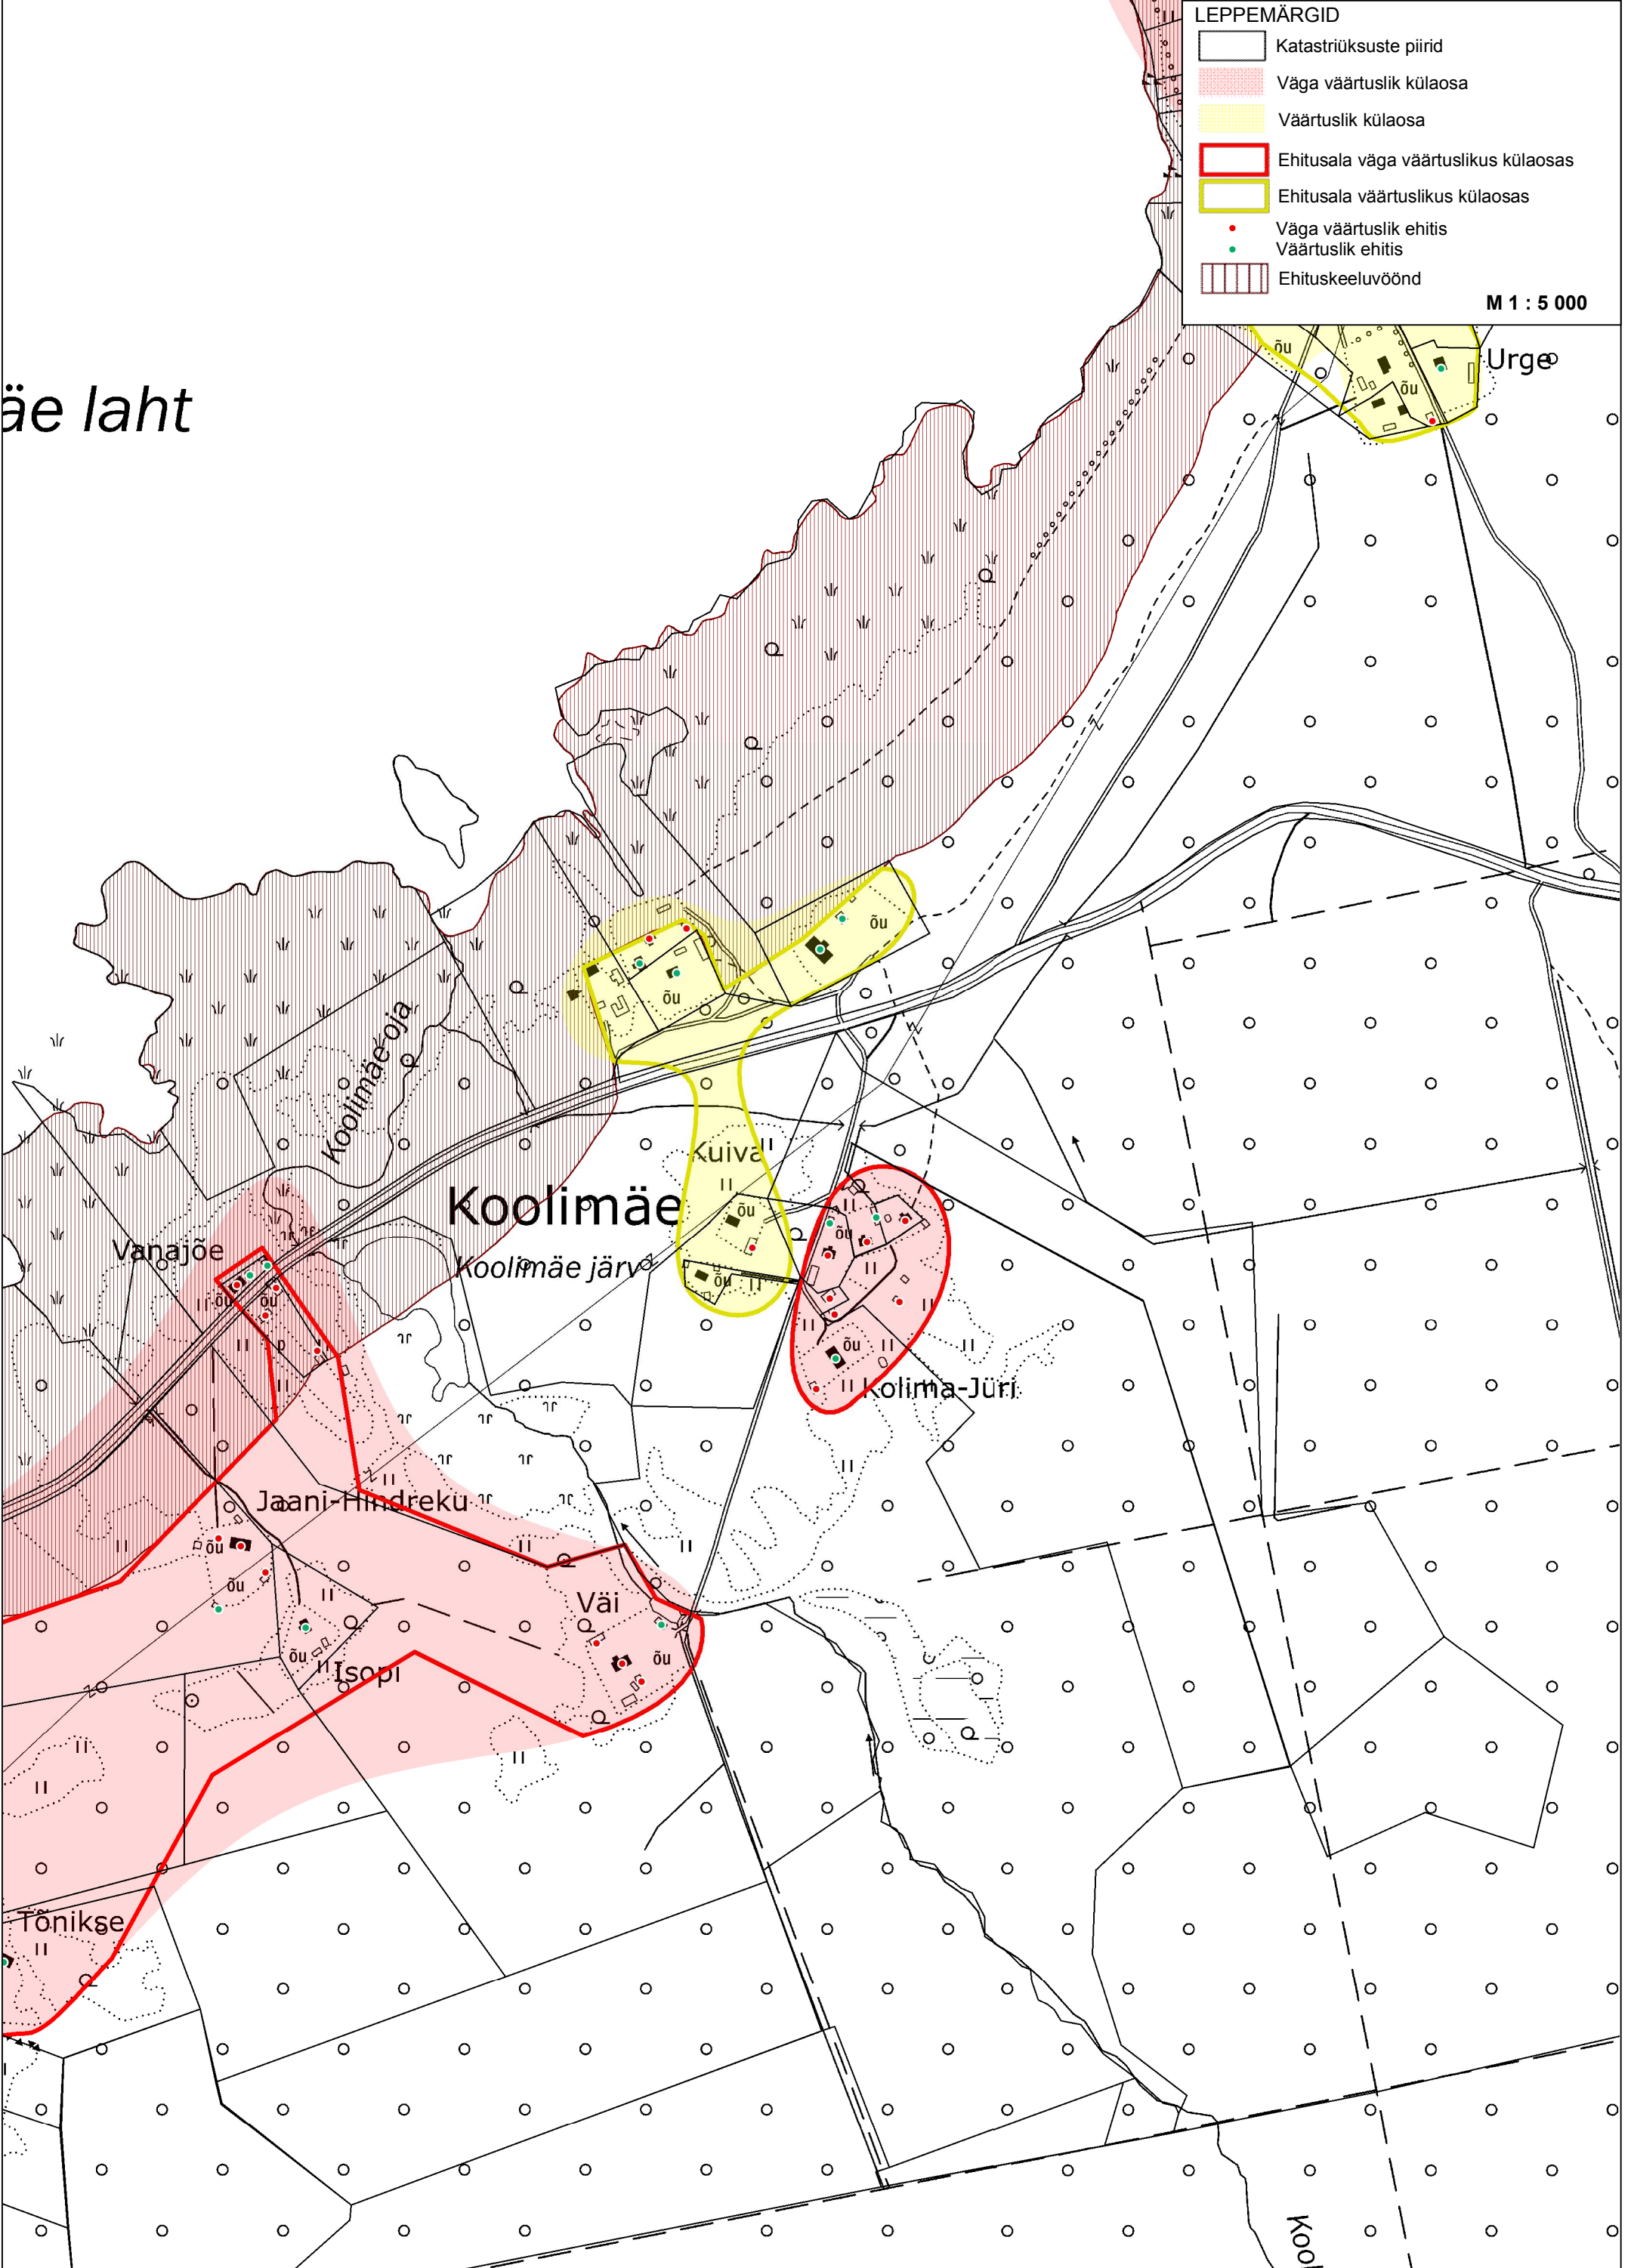

Koolimäe küla

äe laht

M 1 : 5 000

Urge

Koolimäe

Vanajõe

Koolimäe järve

Kuiva

Koolimäe-Jüri

Jaani-Hindreku

Väi

Isopi

Tõnikse

KOOL