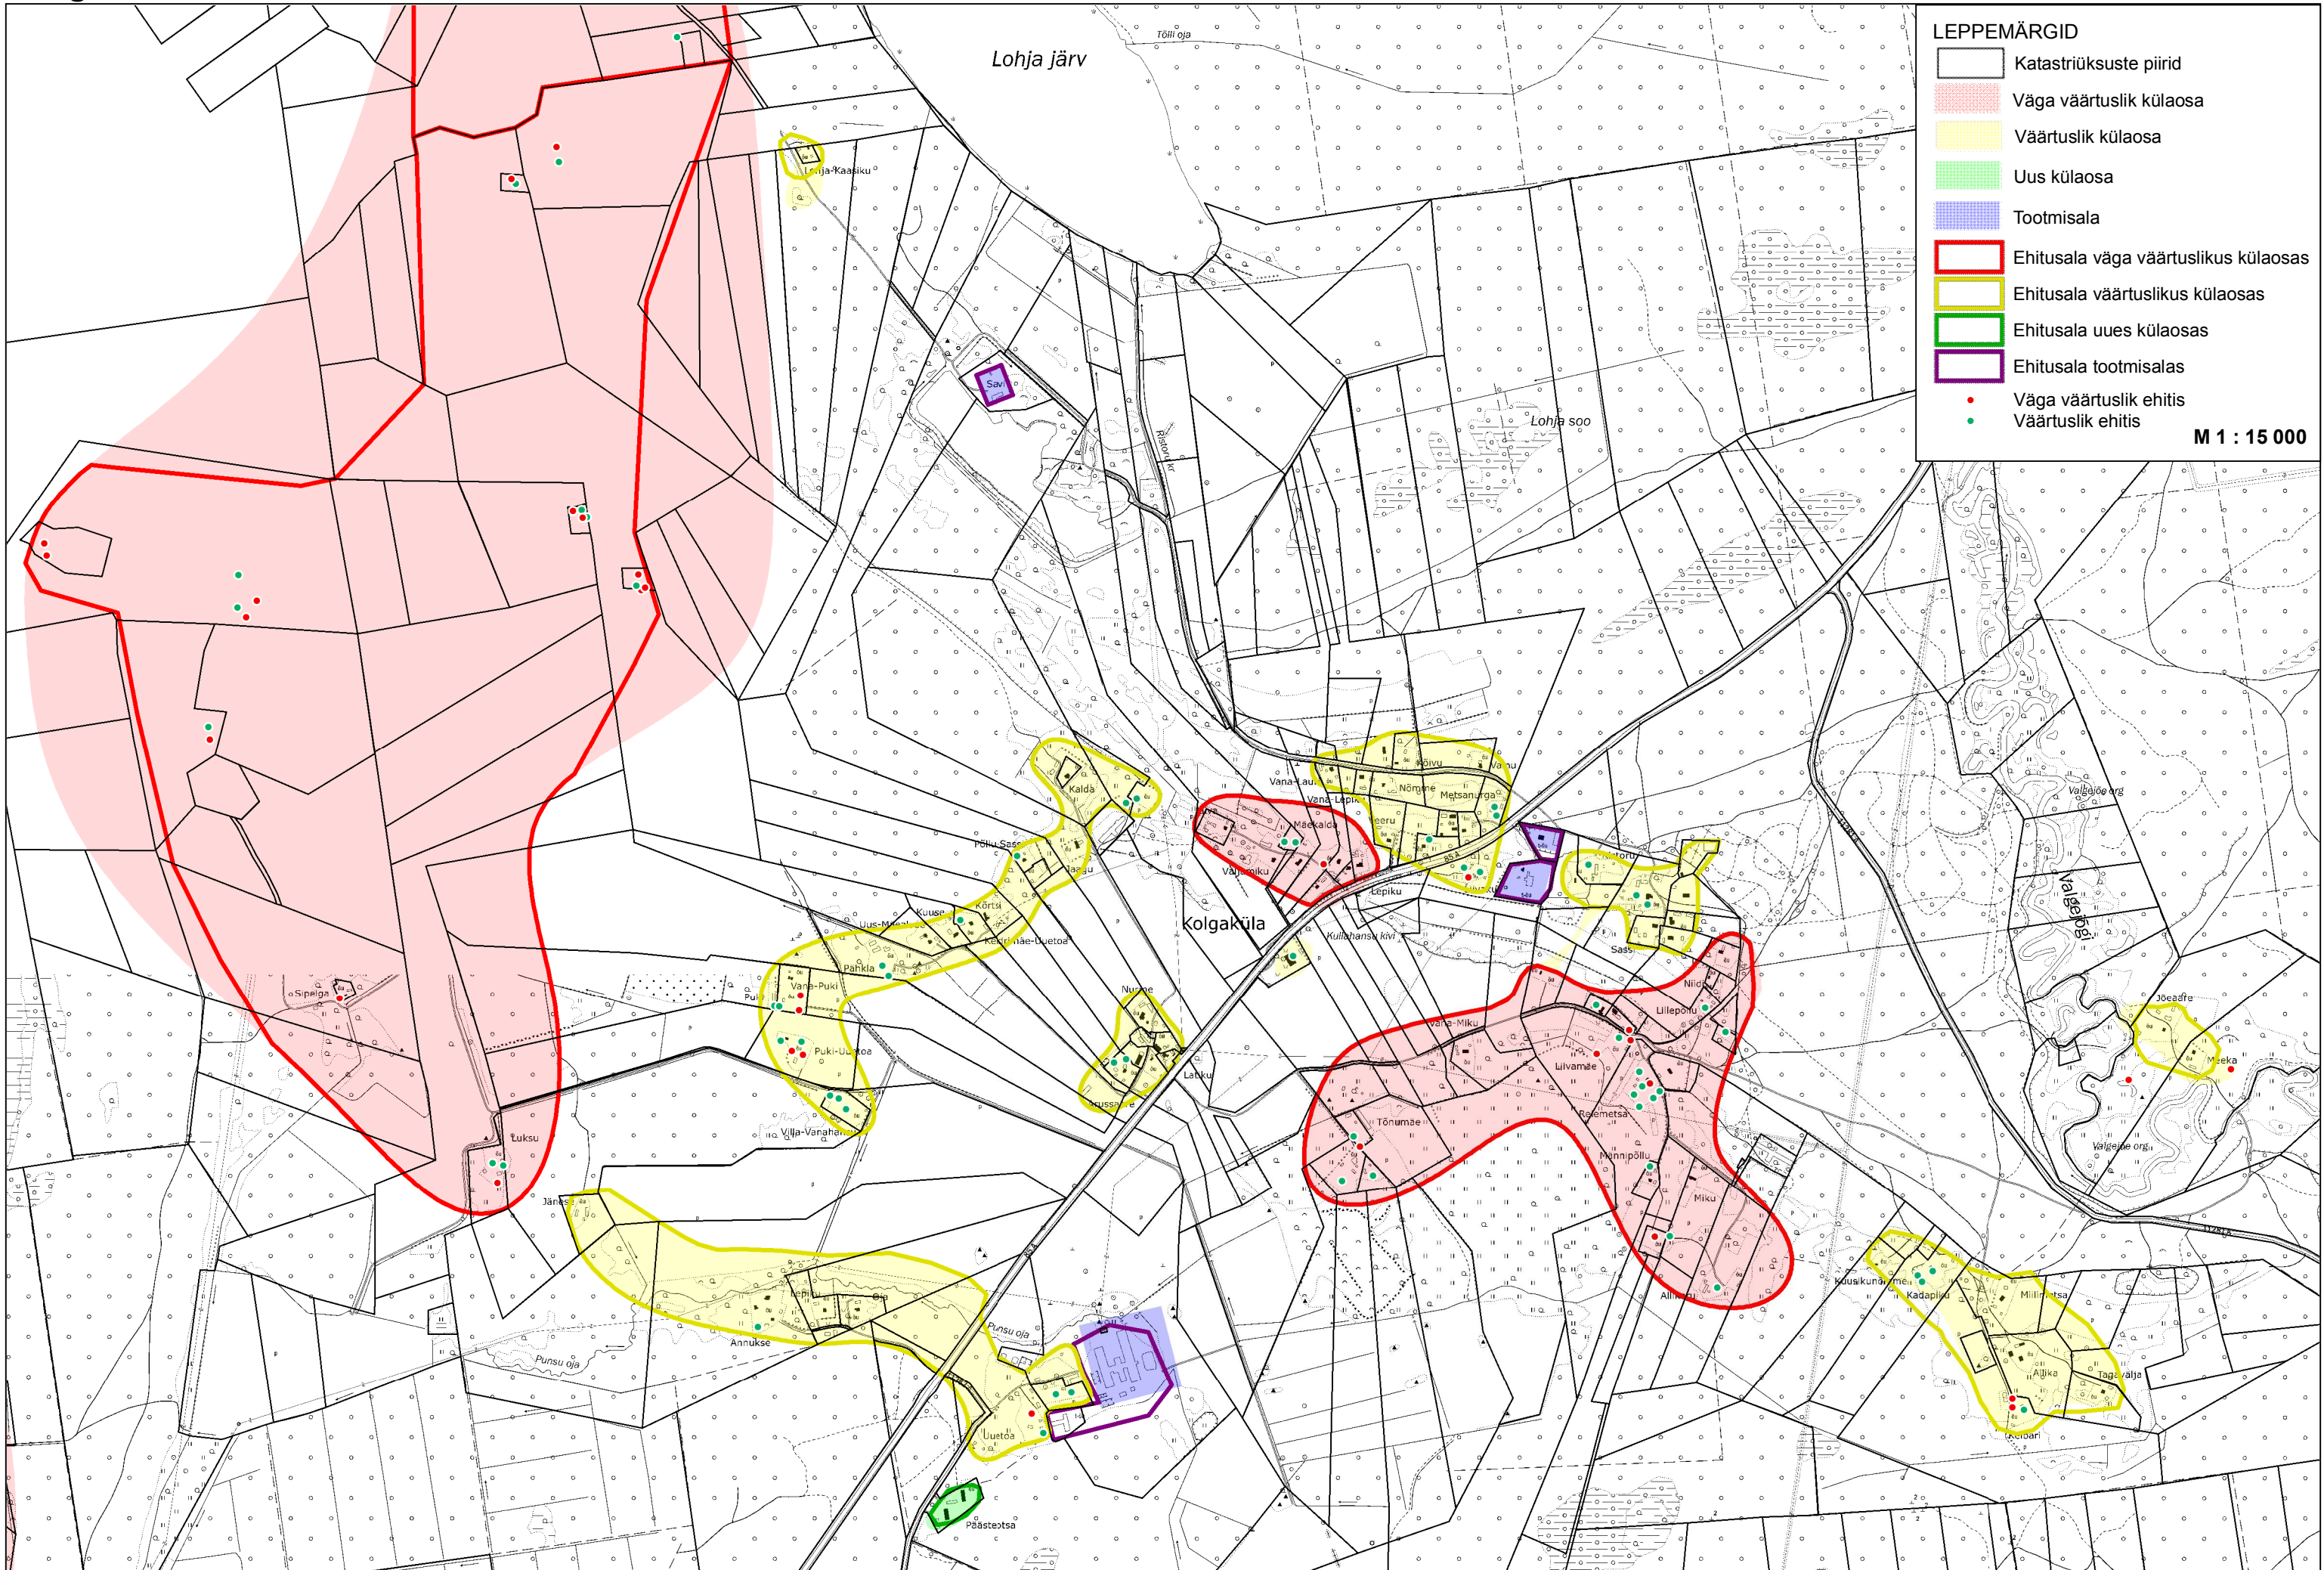

# Kolgaküla küla

**LEPPEMÄRGID**

- Katastriüksuste piirid
- Väga vähemäärtuslik külaosa
- Väärtuslik külaosa
- Uus külaosa
- Tootmisala
- Ehitusala vähemäärtuslikus külaosas
- Ehitusala väärtuslikus külaosas
- Ehitusala uues külaosas
- Ehitusala tootmisalas
- Väga vähemäärtuslik ehitis
- Väärtuslik ehitis

**M 1 : 15 000**