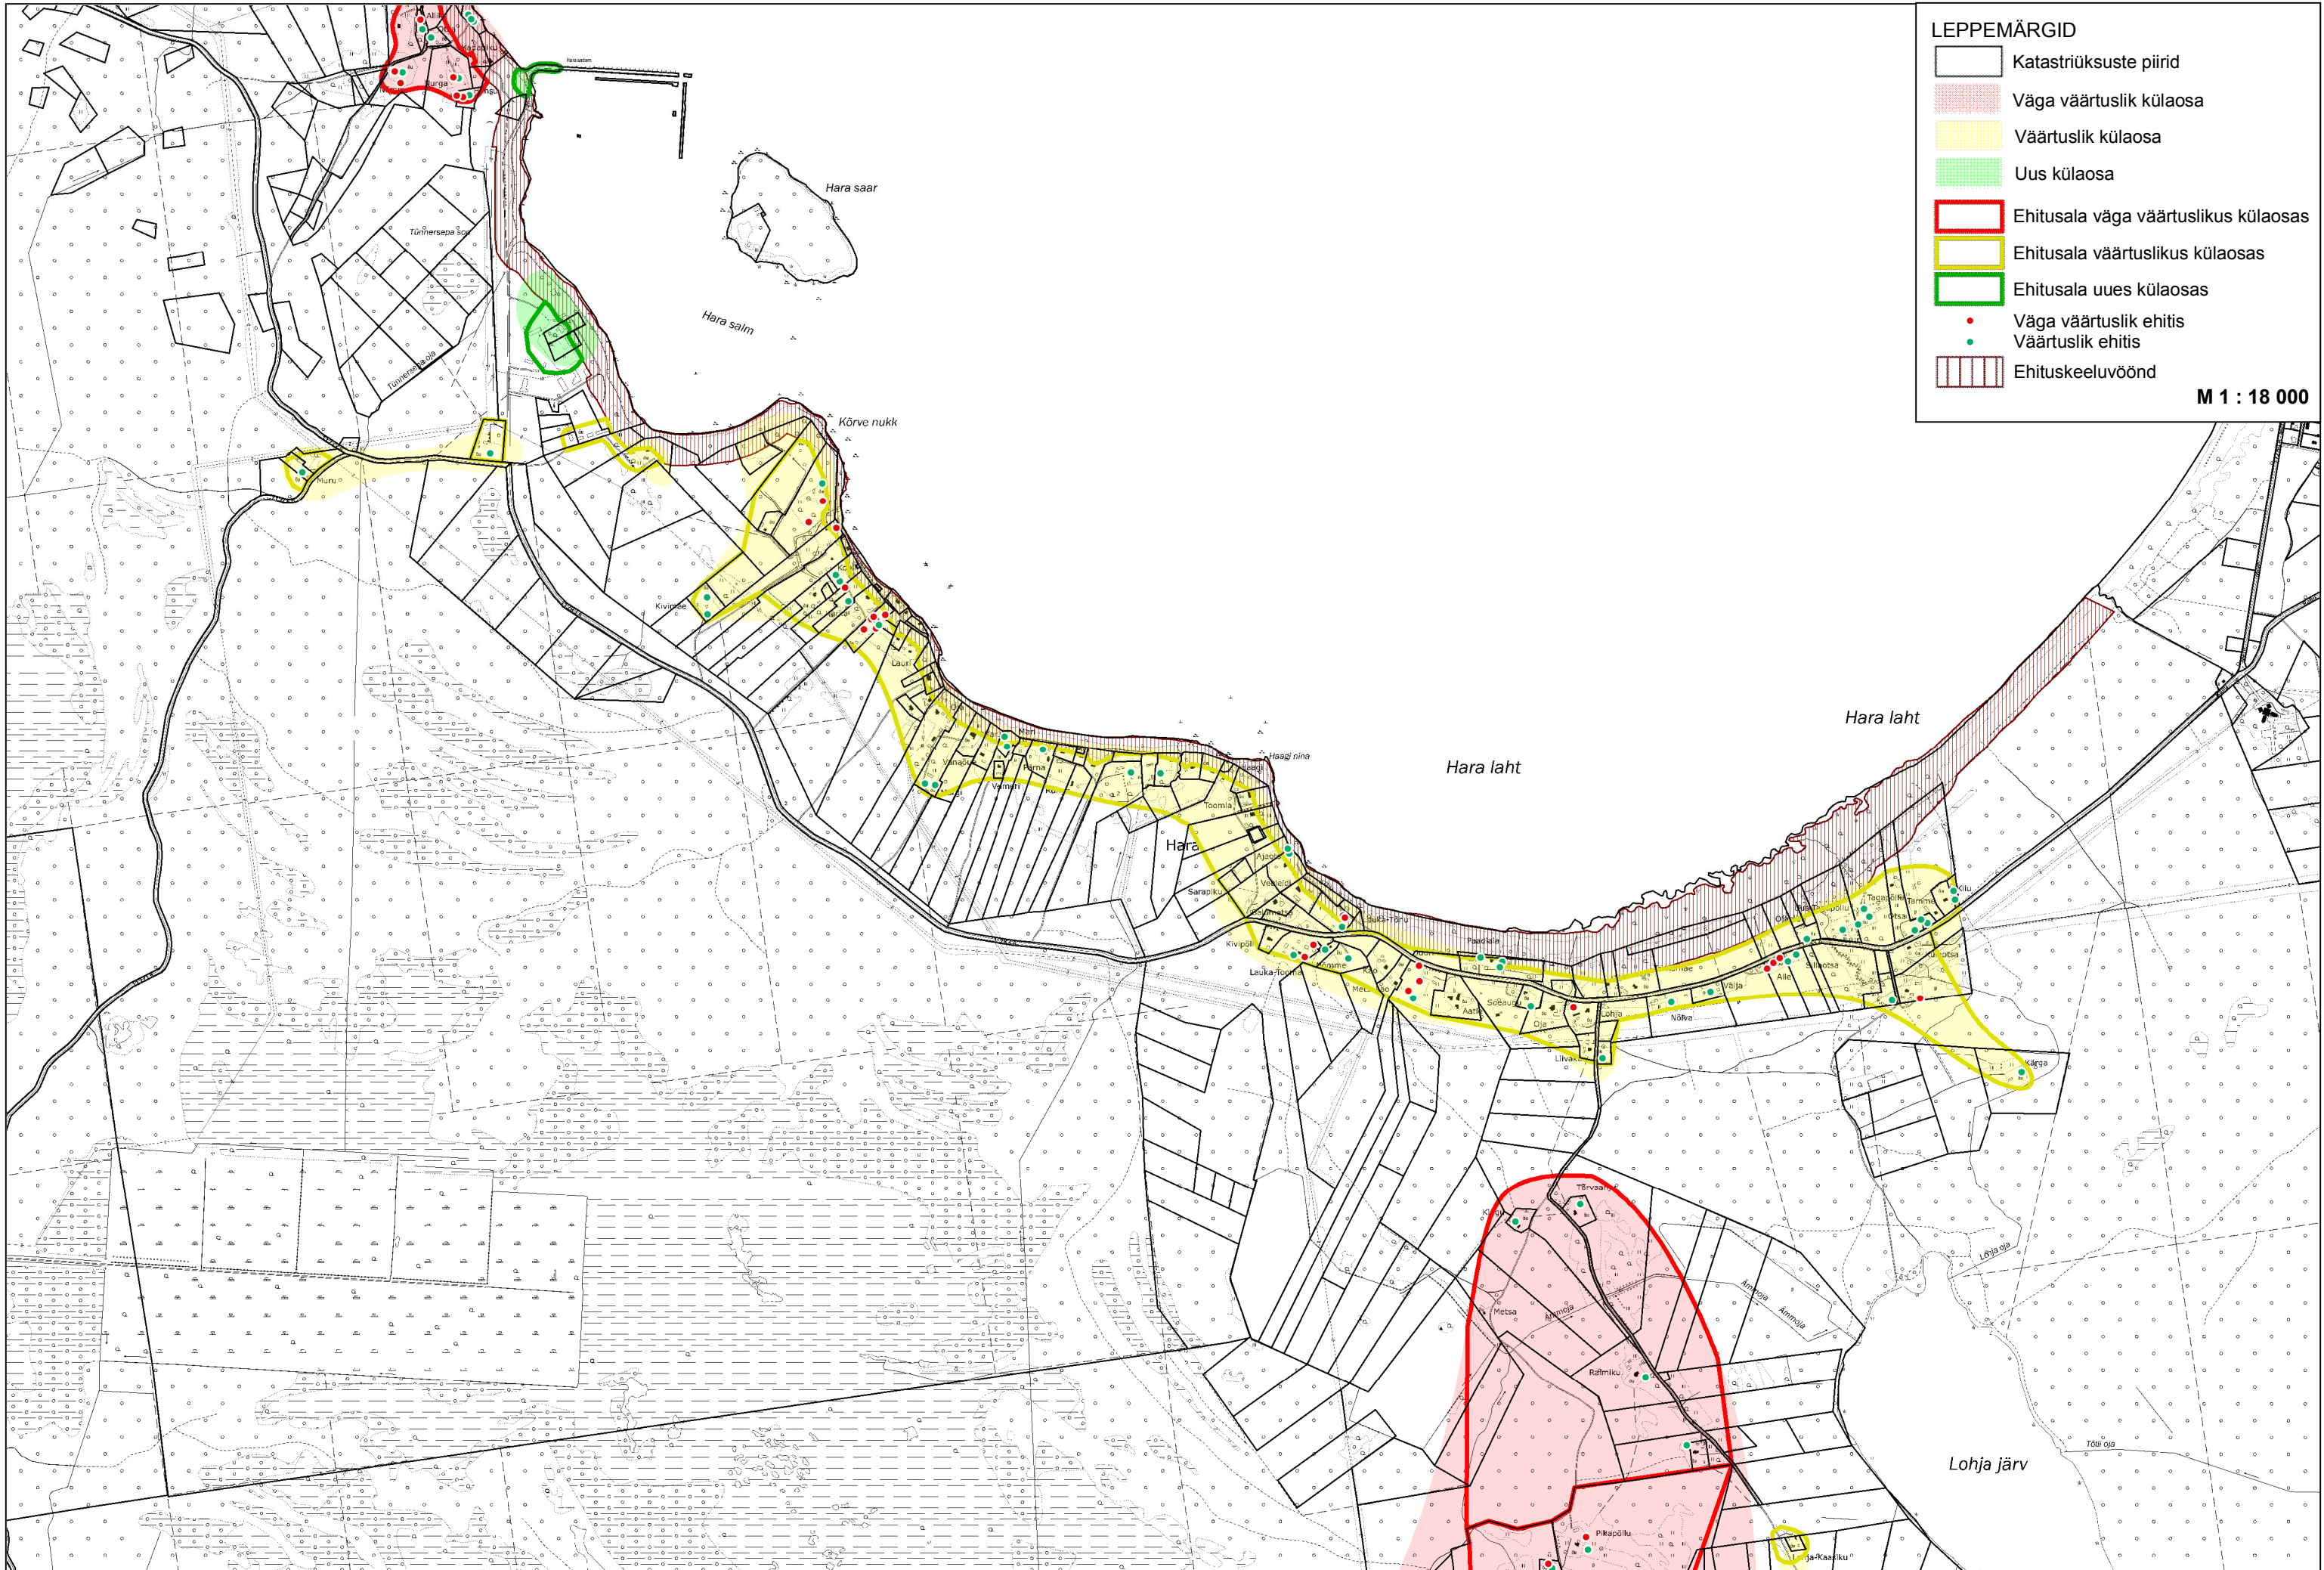

Hara küla

LEPPEMÄRGID

- Katastriüksuste piirid
- Väga väärtuslik külaosa
- Väärtuslik külaosa
- Uus külaosa
- Ehitusala väga väärtuslikus külaosas
- Ehitusala väärtuslikus külaosas
- Ehitusala uues külaosas
- Väga väärtuslik ehitus
- Väärtuslik ehitus
- Ehituskeeluvöönd

M 1 : 18 000