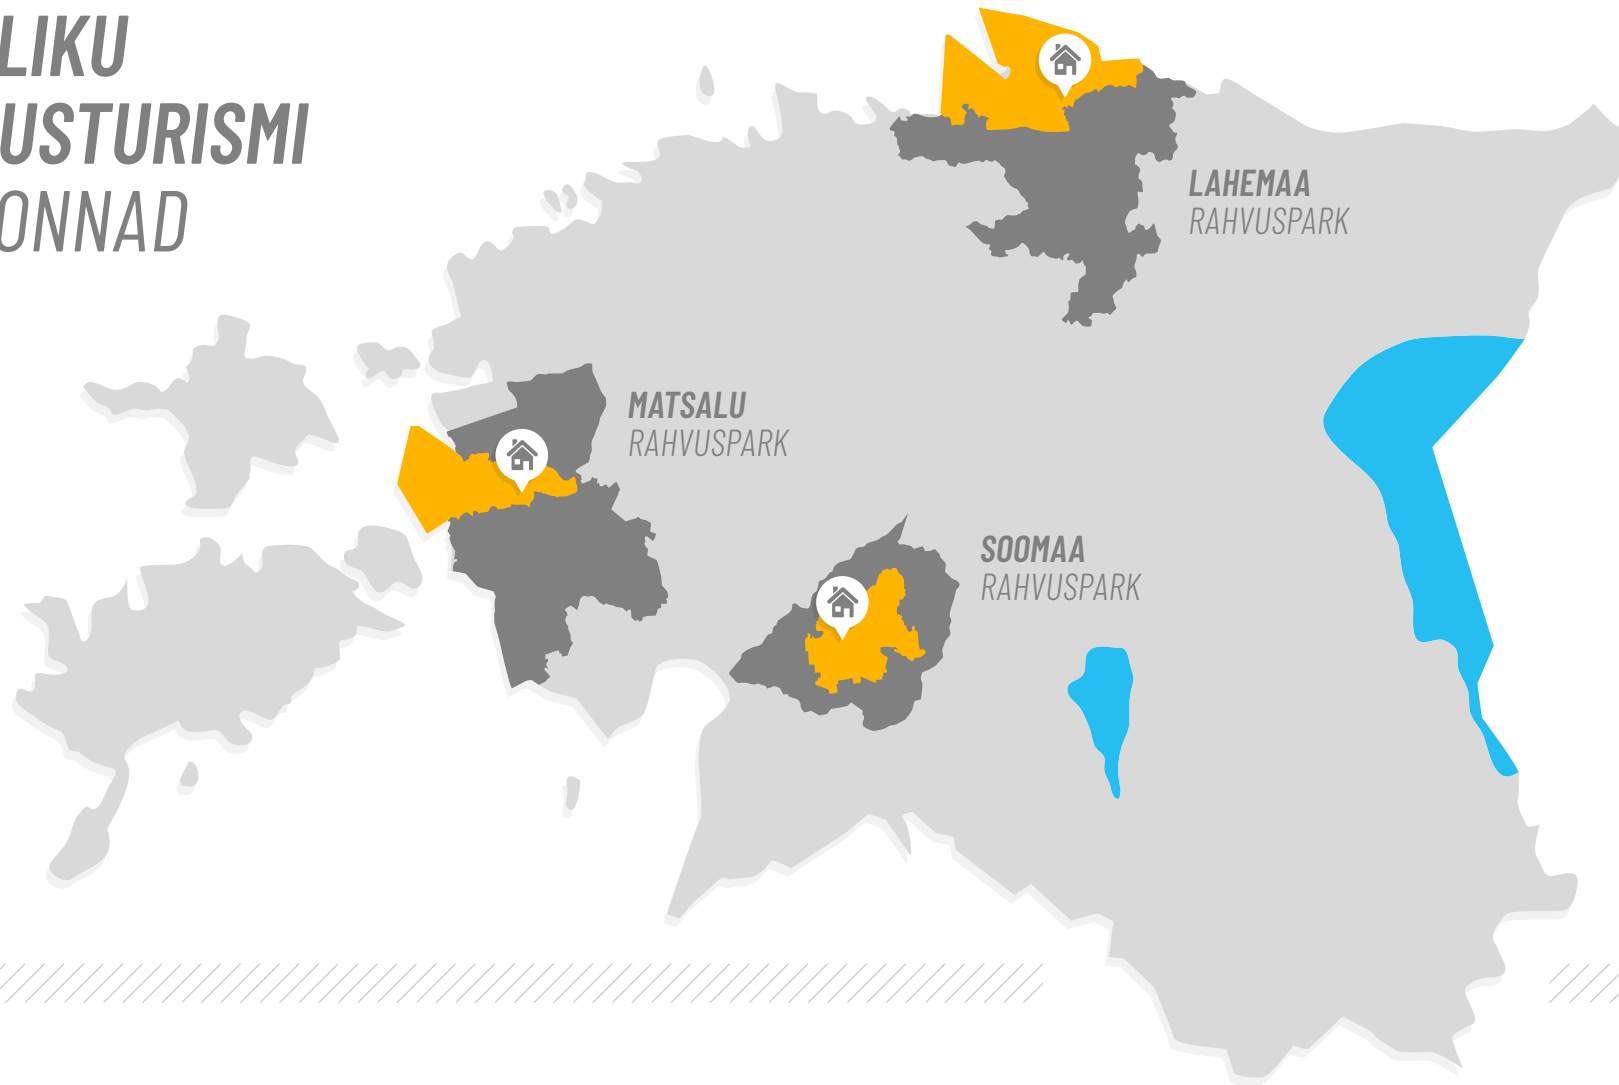

KESTLIKU LOODUSTURISMI PIIRKONNAD

-  RAHVUSPARK
-  RAHVUSPARGI
TURISMIPIIRKOND
-  RAHVUSPARGI
KÜLASTUSKESKUS

MATSALU
RAHVUSPARK

LAHEMAA
RAHVUSPARK

SOOMAA
RAHVUSPARK

EUROPARC
Loodushoidlik
turism kaitsealadel